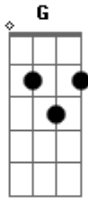

© ukulele-chords.com