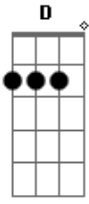

Dennis DJ - Por Cima

Tom: **D**

Se ela tá no samba ^{Bm}
Samba que é uma beleza ^G
Se tá no sertanejo ^G
Não dá mole pra sofrência ^{Bm}
Não pode escutar nada que ela já sabe cantar ^G

Se tá tocando Dennis ela vai se acabar
Oh Dennis, eu acho que a
Eu queria arrumar uma melodia na parte, tipo
Quando eu entrar pro refrão ^G
Vai sentar por cima ^{Bm}
Tu desce, tu sobe ^G
Tu vai quicar, tu fica ^G
Tu gosta é de sentar por cima ^{Bm}

Acordes