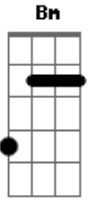

© ukulele-chords.com

© ukulele-chords.com