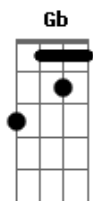

© ukulele-chords.com