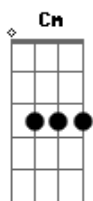

© ukulele-chords.com