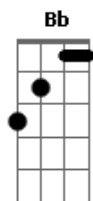

© ukulele-chords.com