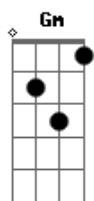

© ukulele-chords.com