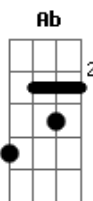

Dennis Braga - Última Dose

tom:
 D (forma dos acordes no tom de Eb)
 Afinação: Eb Ab Db Gb Bb Eb

É, mais uma vez, sentado no bar
 Pensando na minha vida Tomando a última dose

Sei que não é fácil Ter que te falar
 Você não vai acreditar

Eu tô indo embora. Essa é a despedida

Acordes

© ukulele-chords.com

© ukulele-chords.com

© ukulele-chords.com

© ukulele-chords.com

© ukulele-chords.com

© ukulele-chords.com