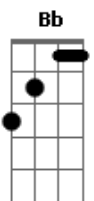

Dennis Braga - Última Dose

tom:
 D (forma dos acordes no tom de Eb)
 Afinação: Eb Ab Db Gb Bb Eb

É, mais uma vez, sentado no bar
 Pensando na minha vida Tomando a última dose

Sei que não é fácil Ter que te falar
 Você não vai acreditar

Eu também tô tomando uma
 Pra ver a coragem chegar

E o garçom, tá a três passos da minha mesa

É...eu tô saindo da sua vida
 Eu tô tomando a última dose

Eu tô indo embora

Essa é a despedida

É...eu tô saindo da sua vida
 Eu tô tomando a última dose

Eu tô indo embora. Essa é a despedida

Acordes

© ukulele-chords.com

© ukulele-chords.com

© ukulele-chords.com

© ukulele-chords.com

© ukulele-chords.com

© ukulele-chords.com