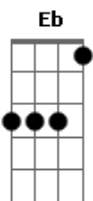

© ukulele-chords.com

© ukulele-chords.com