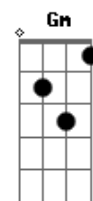

© ukulele-chords.com