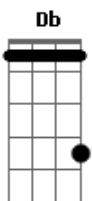

Dennis Braga - Última Dose

tom:
 D (forma dos acordes no tom de Eb)
 Afinação: Eb Ab Db Gb Bb Eb

É, mais uma vez, sentado no bar
 Pensando na minha vida Tomando a última dose

Sei que não é fácil Ter que te falar
 Você não vai acreditar

Eu também tô tomando uma
 Pra ver a coragem chegar

E o garçom, tá a três passos da minha mesa

É...eu tô saindo da sua vida
 Eu tô tomando a última dose

Eu tô indo embora

Essa é a despedida

É...eu tô saindo da sua vida
 Eu tô tomando a última dose

Eu tô indo embora. Essa é a despedida

Acordes

© ukulele-chords.com

© ukulele-chords.com

© ukulele-chords.com

© ukulele-chords.com

© ukulele-chords.com

© ukulele-chords.com