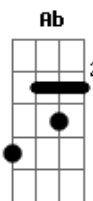

© ukulele-chords.com