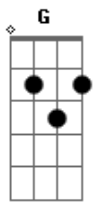

# Denninho & Diogo - Compartilha e Espalha

tom:

Intro: G D Am C D

[Primeira Parte]

Em C  
Quando tava comigo era só incerteza  
B  
Brincava com meu coração  
Em C  
Bastou eu colocar as cartas na mesa  
B  
Pra eu descobrir a sua traição

[Pré-Refrão]

Am  
E todo mundo sabia na cidade  
C  
Que você tava de sacanagem  
G D  
Mas encontrei alguém: um amor de verdade

[Refrão]

G D  
Cê disse que a gente não tinha nada a ver  
Am C  
Mas me segue com perfil falso só pra saber  
G D Am  
Postou que o nosso amor era fogo de palha  
C D  
Te marquei nesse beijo compartilha e espalha!  
G D  
Cê disse que a gente não tinha nada a ver  
Am C  
Mas me segue com perfil falso só pra saber  
G D Am  
Postou que o nosso amor era fogo de palha  
C D  
Te marquei nesse beijo compartilha e espalha!

[Solo] G D Am C D  
G D Am C D

[Segunda Parte]

## Acordes

© ukulele-chords.com

© ukulele-chords.com

© ukulele-chords.com

© ukulele-chords.com

© ukulele-chords.com

© ukulele-chords.com

Em C  
Quando tava comigo era só incerteza  
B  
Brincava com meu coração  
Em C  
Bastou eu colocar as cartas na mesa  
B  
Pra eu descobrir a sua traição  
[Pré-Refrão]  
Am  
E todo mundo sabia na cidade  
C  
Que você tava de sacanagem  
G D  
Mas encontrei alguém: um amor de verdade