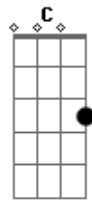

Denninho & Diogo - Compartilha e Espalha

tom:

Intro: G D Am C D

[Primeira Parte]

Em C
Quando tava comigo era só incerteza
B
Brincava com meu coração
Em C
Bastou eu colocar as cartas na mesa
B
Pra eu descobrir a sua traição

[Pré-Refrão]

Am
E todo mundo sabia na cidade
C
Que você tava de sacanagem
G D
Mas encontrei alguém: um amor de verdade

[Refrão]

G D
Cê disse que a gente não tinha nada a ver
Am C
Mas me segue com perfil falso só pra saber
G D Am
Postou que o nosso amor era fogo de palha
C D
Te marquei nesse beijo compartilha e espalha!
G D
Cê disse que a gente não tinha nada a ver
Am C
Mas me segue com perfil falso só pra saber
G D Am
Postou que o nosso amor era fogo de palha
C D
Te marquei nesse beijo compartilha e espalha!

[Solo] G D Am C D
G D Am C D

[Segunda Parte]

Acordes

© ukulele-chords.com

© ukulele-chords.com

© ukulele-chords.com

© ukulele-chords.com

© ukulele-chords.com

© ukulele-chords.com

Em C
Quando tava comigo era só incerteza
B
Brincava com meu coração
Em C
Bastou eu colocar as cartas na mesa
B
Pra eu descobrir a sua traição
[Pré-Refrão]
Am
E todo mundo sabia na cidade
C
Que você tava de sacanagem
G D
Mas encontrei alguém: um amor de verdade