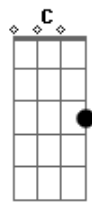

# Denninho & Diogo - Compartilha e Espalha

tom:

Intro: G D Am C D

[Primeira Parte]

Em C  
Quando tava comigo era só incerteza  
B  
Brincava com meu coração  
Em C  
Bastou eu colocar as cartas na mesa  
B  
Pra eu descobrir a sua traição

[Solo] G D Am C D  
G D Am C D

[Segunda Parte]

## Acordes

© ukulele-chords.com

© ukulele-chords.com

© ukulele-chords.com

© ukulele-chords.com

© ukulele-chords.com

© ukulele-chords.com

Em C  
Quando tava comigo era só incerteza  
B  
Brincava com meu coração  
Em C  
Bastou eu colocar as cartas na mesa  
B  
Pra eu descobrir a sua traição  
[Pré-Refrão]  
Am  
E todo mundo sabia na cidade  
C  
Que você tava de sacanagem  
G D  
Mas encontrei alguém: um amor de verdade