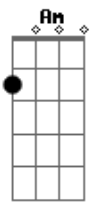

# Denninho & Diogo - Compartilha e Espalha

tom:

Intro: G D Am C D

[Primeira Parte]

Em C  
Quando tava comigo era só incerteza  
B  
Brincava com meu coração  
Em C  
Bastou eu colocar as cartas na mesa  
B  
Pra eu descobrir a sua traição

[Pré-Refrão]

Am  
E todo mundo sabia na cidade  
C  
Que você tava de sacanagem  
G D  
Mas encontrei alguém: um amor de verdade

[Refrão]

G D  
Cê disse que a gente não tinha nada a ver  
Am C  
Mas me segue com perfil falso só pra saber  
G D Am  
Postou que o nosso amor era fogo de palha  
C D  
Te marquei nesse beijo compartilha e espalha!  
G D  
Cê disse que a gente não tinha nada a ver  
Am C  
Mas me segue com perfil falso só pra saber  
G D Am  
Postou que o nosso amor era fogo de palha  
C D  
Te marquei nesse beijo compartilha e espalha!

[Solo] G D Am C D  
G D Am C D

[Segunda Parte]

## Acordes

© ukulele-chords.com

© ukulele-chords.com

© ukulele-chords.com

© ukulele-chords.com

© ukulele-chords.com

© ukulele-chords.com

Em C  
Quando tava comigo era só incerteza  
B  
Brincava com meu coração  
Em C  
Bastou eu colocar as cartas na mesa  
B  
Pra eu descobrir a sua traição  
[Pré-Refrão]  
Am  
E todo mundo sabia na cidade  
C  
Que você tava de sacanagem  
G D  
Mas encontrei alguém: um amor de verdade