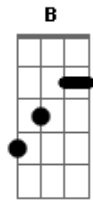

Denninho & Diogo - Compartilha e Espalha

tom:

Intro: G D Am C D

[Primeira Parte]

Em C
Quando tava comigo era só incerteza
B
Brincava com meu coração
Em C
Bastou eu colocar as cartas na mesa
B
Pra eu descobrir a sua traição

[Pré-Refrão]

Am
E todo mundo sabia na cidade
C
Que você tava de sacanagem
G D
Mas encontrei alguém: um amor de verdade

[Refrão]

G D
Cê disse que a gente não tinha nada a ver
Am C
Mas me segue com perfil falso só pra saber
G D Am
Postou que o nosso amor era fogo de palha
C D
Te marquei nesse beijo compartilha e espalha!
G D
Cê disse que a gente não tinha nada a ver
Am C
Mas me segue com perfil falso só pra saber
G D Am
Postou que o nosso amor era fogo de palha
C D
Te marquei nesse beijo compartilha e espalha!

[Solo] G D Am C D
G D Am C D

[Segunda Parte]

Acordes

© ukulele-chords.com

© ukulele-chords.com

© ukulele-chords.com

© ukulele-chords.com

© ukulele-chords.com

© ukulele-chords.com

Em C
Quando tava comigo era só incerteza
B
Brincava com meu coração
Em C
Bastou eu colocar as cartas na mesa
B
Pra eu descobrir a sua traição
[Pré-Refrão]
Am
E todo mundo sabia na cidade
C
Que você tava de sacanagem
G D
Mas encontrei alguém: um amor de verdade