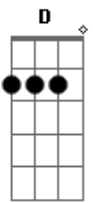

# Denninho & Diogo - Compartilha e Espalha

tom:

Intro: G D Am C D

[Primeira Parte]

Em C  
Quando tava comigo era só incerteza  
B  
Brincava com meu coração  
Em C  
Bastou eu colocar as cartas na mesa  
B  
Pra eu descobrir a sua traição

[Pré-Refrão]

Am  
E todo mundo sabia na cidade  
C  
Que você tava de sacanagem  
G D  
Mas encontrei alguém: um amor de verdade

[Refrão]

G D  
Cê disse que a gente não tinha nada a ver  
Am C  
Mas me segue com perfil falso só pra saber  
G D Am  
Postou que o nosso amor era fogo de palha  
C D  
Te marquei nesse beijo compartilha e espalha!  
G D  
Cê disse que a gente não tinha nada a ver  
Am C  
Mas me segue com perfil falso só pra saber  
G D Am  
Postou que o nosso amor era fogo de palha  
C D  
Te marquei nesse beijo compartilha e espalha!

[Solo] G D Am C D  
G D Am C D

[Segunda Parte]

## Acordes

© ukulele-chords.com

© ukulele-chords.com

© ukulele-chords.com

© ukulele-chords.com

© ukulele-chords.com

© ukulele-chords.com

Em C  
Quando tava comigo era só incerteza  
B  
Brincava com meu coração  
Em C  
Bastou eu colocar as cartas na mesa  
B  
Pra eu descobrir a sua traição  
[Pré-Refrão]  
Am  
E todo mundo sabia na cidade  
C  
Que você tava de sacanagem  
G D  
Mas encontrei alguém: um amor de verdade