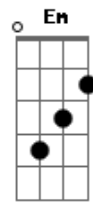

# Denninho & Diogo - Compartilha e Espalha

tom:

Intro: G D Am C D

[Primeira Parte]

Em C  
Quando tava comigo era só incerteza  
B  
Brincava com meu coração  
Em C  
Bastou eu colocar as cartas na mesa  
B  
Pra eu descobrir a sua traição

[Solo] G D Am C D  
G D Am C D

[Segunda Parte]

## Acordes

© ukulele-chords.com

© ukulele-chords.com

© ukulele-chords.com

© ukulele-chords.com

© ukulele-chords.com

© ukulele-chords.com

Em C  
Quando tava comigo era só incerteza  
B  
Brincava com meu coração  
Em C  
Bastou eu colocar as cartas na mesa  
B  
Pra eu descobrir a sua traição  
[Pré-Refrão]  
Am  
E todo mundo sabia na cidade  
C  
Que você tava de sacanagem  
G D  
Mas encontrei alguém: um amor de verdade