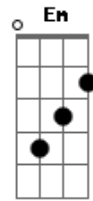

Denninho & Diogo - Compartilha e Espalha

tom:

Intro: G D Am C D

[Primeira Parte]

Em C
Quando tava comigo era só incerteza
B
Brincava com meu coração
Em C
Bastou eu colocar as cartas na mesa
B
Pra eu descobrir a sua traição

[Pré-Refrão]

Am
E todo mundo sabia na cidade
C
Que você tava de sacanagem
G D
Mas encontrei alguém: um amor de verdade

[Refrão]

G D
Cê disse que a gente não tinha nada a ver
Am C
Mas me segue com perfil falso só pra saber
G D Am
Postou que o nosso amor era fogo de palha
C D
Te marquei nesse beijo compartilha e espalha!
G D
Cê disse que a gente não tinha nada a ver
Am C
Mas me segue com perfil falso só pra saber
G D Am
Postou que o nosso amor era fogo de palha
C D
Te marquei nesse beijo compartilha e espalha!

[Solo] G D Am C D
G D Am C D

[Segunda Parte]

Acordes

© ukulele-chords.com

© ukulele-chords.com

© ukulele-chords.com

© ukulele-chords.com

© ukulele-chords.com

© ukulele-chords.com

Em C
Quando tava comigo era só incerteza
B
Brincava com meu coração
Em C
Bastou eu colocar as cartas na mesa
B
Pra eu descobrir a sua traição
[Pré-Refrão]
Am
E todo mundo sabia na cidade
C
Que você tava de sacanagem
G D
Mas encontrei alguém: um amor de verdade