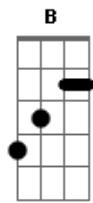

# Denninho & Diogo - Compartilha e Espalha

tom:

Intro: G D Am C D

[Primeira Parte]

Em C  
Quando tava comigo era só incerteza  
B  
Brincava com meu coração  
Em C  
Bastou eu colocar as cartas na mesa  
B  
Pra eu descobrir a sua traição

[Solo] G D Am C D  
G D Am C D

[Segunda Parte]

## Acordes

© ukulele-chords.com

© ukulele-chords.com

© ukulele-chords.com

© ukulele-chords.com

© ukulele-chords.com

© ukulele-chords.com

Em C  
Quando tava comigo era só incerteza  
B  
Brincava com meu coração  
Em C  
Bastou eu colocar as cartas na mesa  
B  
Pra eu descobrir a sua traição  
[Pré-Refrão]  
Am  
E todo mundo sabia na cidade  
C  
Que você tava de sacanagem  
G D  
Mas encontrei alguém: um amor de verdade