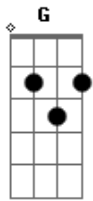

Denninho & Diogo - Compartilha e Espalha

tom:

Intro: G D Am C D

[Primeira Parte]

Em C
Quando tava comigo era só incerteza
B
Brincava com meu coração
Em C
Bastou eu colocar as cartas na mesa
B
Pra eu descobrir a sua traição

[Pré-Refrão]

Am
E todo mundo sabia na cidade
C
Que você tava de sacanagem
G D
Mas encontrei alguém: um amor de verdade

[Refrão]

G D
Cê disse que a gente não tinha nada a ver
Am C
Mas me segue com perfil falso só pra saber
G D Am
Postou que o nosso amor era fogo de palha
C D
Te marquei nesse beijo compartilha e espalha!
G D
Cê disse que a gente não tinha nada a ver
Am C
Mas me segue com perfil falso só pra saber
G D Am
Postou que o nosso amor era fogo de palha
C D
Te marquei nesse beijo compartilha e espalha!

[Solo] G D Am C D
G D Am C D

[Segunda Parte]

Acordes

© ukulele-chords.com