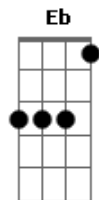

Denisson Nunes - Melhor Impossível

tom:

Intro: **Bb** **F** **Gm**
F **Eb** **Dm** **Cadd9**
Bb **F** **Gm**
F **Eb** **Dm** **Cadd9**

Gm **F**
 Eu consigo dizer não
Cm **F**
 Quando você, tenta me mudar
Gm **F**
 Não me sinto na obrigação
Cm **Cadd9**
 De sofrer, só pra te agradar

Eb **F**
 Quero que me ame do meu jeito
Bb **F** **Gm**
 Amor que faz da gente tão feliz
Eb **F**
 Se ele pra você é imperfeito
Dm **Gm**
 Siga o que o coração diz

Eb **Bb**
 A vida me ensinou a ser assim
Eb **Bb**
 Moldou até meu jeito de amar
Cm **Dm**
 Nem sempre eu concordo com você, meu bem
Eb **F**
 Mas não tentaria te mudar

Eb **F**
 Quero que me ame do meu jeito
Bb **F** **Gm**
 Amor que faz da gente tão feliz

Acordes

© ukulele-chords.com

© ukulele-chords.com

© ukulele-chords.com

© ukulele-chords.com

© ukulele-chords.com

© ukulele-chords.com

© ukulele-chords.com

Eb **F**
 Se ele pra você é imperfeito
Dm **Gm**
 Siga o que o coração diz

[Solo] **Eb** **F** **Bb** **F** **Gm**
Eb **F** **Dm** **Gm**

Eb **Bb**
 Tinha intenção de me mudar
Eb **Bb**
 Ou você não viu como eu era
Cm **Dm**
 Quero ser pra sempre diferente
Eb **F**
 Só para poder te completar