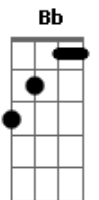

Denisson Nunes - Melhor Impossível

tom:

Intro: **Bb** **F** **Gm**
F **Eb** **Dm** **Cadd9**
Bb **F** **Gm**
F **Eb** **Dm** **Cadd9**

Gm **F**
 Eu consigo dizer não
Cm **F**
 Quando você, tenta me mudar
Gm **F**
 Não me sinto na obrigação
Cm **Cadd9**
 De sofrer, só pra te agradar

Eb **F**
 Quero que me ame do meu jeito
Bb **F** **Gm**
 Amor que faz da gente tão feliz
Eb **F**
 Se ele pra você é imperfeito
Dm **Gm**
 Siga o que o coração diz

Eb **Bb**
 A vida me ensinou a ser assim
Eb **Bb**
 Moldou até meu jeito de amar
Cm **Dm**
 Nem sempre eu concordo com você, meu bem
Eb **F**
 Mas não tentaria te mudar

Eb **F**
 Quero que me ame do meu jeito
Bb **F** **Gm**
 Amor que faz da gente tão feliz

Acordes

© ukulele-chords.com

© ukulele-chords.com

© ukulele-chords.com

© ukulele-chords.com

© ukulele-chords.com

© ukulele-chords.com