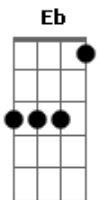

Denisson Nunes - Melhor Impossível

tom:

Intro: **Bb** **F** **Gm**
F **Eb** **Dm** **Cadd9**
Bb **F** **Gm**
F **Eb** **Dm** **Cadd9**

Gm **F**
 Eu consigo dizer não
Cm **F**
 Quando você, tenta me mudar
Gm **F**
 Não me sinto na obrigação
Cm **Cadd9**
 De sofrer, só pra te agradar

Eb **F**
 Quero que me ame do meu jeito
Bb **F** **Gm**
 Amor que faz da gente tão feliz
Eb **F**
 Se ele pra você é imperfeito
Dm **Gm**
 Siga o que o coração diz

Eb **Bb**
 A vida me ensinou a ser assim
Eb **Bb**
 Moldou até meu jeito de amar
Cm **Dm**
 Nem sempre eu concordo com você, meu bem
Eb **F**
 Mas não tentaria te mudar

Eb **F**
 Quero que me ame do meu jeito
Bb **F** **Gm**
 Amor que faz da gente tão feliz

Acordes

© ukulele-chords.com

© ukulele-chords.com

© ukulele-chords.com

© ukulele-chords.com

© ukulele-chords.com

© ukulele-chords.com

ukulele-chords.com

Eb **F**
 Se ele pra você é imperfeito
Dm **Gm**
 Siga o que o coração diz

[Solo] **Eb** **F** **Bb** **F** **Gm**
Eb **F** **Dm** **Gm**

Eb **Bb**
 Tinha intenção de me mudar
Eb **Bb**
 Ou você não viu como eu era
Cm **Dm**
 Quero ser pra sempre diferente
Eb **F**
 Só para poder te completar