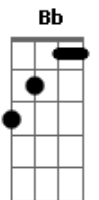

Denisson Nunes - Melhor Impossível

tom:

Intro: **Bb** **F** **Gm**
F **Eb** **Dm** **Cadd9**
Bb **F** **Gm**
F **Eb** **Dm** **Cadd9**

Gm **F**
 Eu consigo dizer não
Cm **F**
 Quando você, tenta me mudar
Gm **F**
 Não me sinto na obrigação
Cm **Cadd9**
 De sofrer, só pra te agradar

Eb **F**
 Quero que me ame do meu jeito
Bb **F** **Gm**
 Amor que faz da gente tão feliz
Eb **F**
 Se ele pra você é imperfeito
Dm **Gm**
 Siga o que o coração diz

Eb **Bb**
 A vida me ensinou a ser assim
Eb **Bb**
 Moldou até meu jeito de amar
Cm **Dm**
 Nem sempre eu concordo com você, meu bem
Eb **F**
 Mas não tentaria te mudar

Eb **F**
 Quero que me ame do meu jeito
Bb **F** **Gm**
 Amor que faz da gente tão feliz

Acordes

© ukulele-chords.com

© ukulele-chords.com

© ukulele-chords.com

© ukulele-chords.com

© ukulele-chords.com

© ukulele-chords.com

© ukulele-chords.com

Eb **F**
 Se ele pra você é imperfeito
Dm **Gm**
 Siga o que o coração diz

[Solo] **Eb** **F** **Bb** **F** **Gm**
Eb **F** **Dm** **Gm**

Eb **Bb**
 Tinha intenção de me mudar
Eb **Bb**
 Ou você não viu como eu era
Cm **Dm**
 Quero ser pra sempre diferente
Eb **F**
 Só para poder te completar