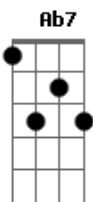

© ukulele-chords.com