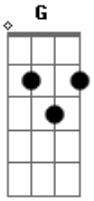

© ukulele-chords.com