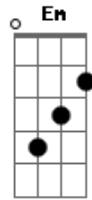

© ukulele-chords.com