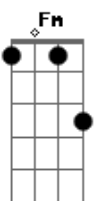

[Refrão]

Fm
Sin ti las noches son frías y solas
Ab Eb
Dame un descanso en tus brazos por horas
Eb Fm
Solo contigo sueño despierta
Ab Eb
Que el día termine si llego a tu puerta

[Segunda Parte]

Eb
T? digo la verdad
Tú ere' mi r?fugio
Fm
Una calma en el mar
Solo tú sabes darle
Ab
A mis guerras tu paz
Ni menos ni más
Yo quiero verte todos
Eb
Los días, no te vayas-yas-yas
Hagamos que todas las mañanas
Fm
Se sientan como fin de semana
Ab

Acordes

© ukulele-chords.com

© ukulele-chords.com

© ukulele-chords.com

Un desayuno en la cama

Tú y yo en pijama

Y el cel en modo avión

Por si nos llaman