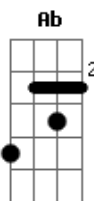

© ukulele-chords.com

Un desayuno en la cama

Tú y yo en pijama

Y el cel en modo avión

Por si nos llaman

[Refrão]

Fm
Sin ti las noches son frías y solas
Ab Eb
Dame un descanso en tus brazos por horas
Eb Fm
Solo contigo sueño despierta
Ab Eb
Que el día termine si llego a tu puerta

[Primeira Parte]

Eb Fm
Día largo y solo quiero llegar
Ab Eb
Y contarte todo lo que me pasó hoy
Fm
Todo es parte, no estoy del mejor humor
Ab Eb
Pero si me das tu amor estaré mejor

[Pré-Refrão]

Aunque llegará cansada
Fm
Del mal día que tuve hoy
Ab
Y los brazos tuyos van a cambiar
Eb
Mi frío por calor

No importa si en todo

El día no te vi
Fm
Sé que vas a venir
Ab
Y podré dormir donde sea
Eb
Que tú te quieras dormir

[Refrão]

Fm
Sin ti las noches son frías y solas
Ab Eb
Dame un descanso en tus brazos por horas
Eb Fm
Solo contigo sueño despierta
Ab Eb
Que el día termine si llego a tu puerta

[Final]

Fm
Día largo y solo quiero llegar
Ab Eb
Y contarte todo lo que me pasó hoy