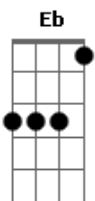

Denise Rosenthal - Dormir

tom:

Eb

[Primeira Parte]

Eb Fm
Día largo y solo quiero llegar
Ab Eb
Y contarte todo lo que me pasó hoy
Fm
Todo es parte, no estoy del mejor humor
Ab Eb
Pero si me das tu amor estaré mejor

[Pré-Refrão]

Aunque llegará cansada
Fm
Del mal día que tuve hoy
Ab
Y los brazos tuyos van a cambiar
Eb
Mi frío por calor
No importa si en todo

El día no te vi
Fm
Sé que vas a venir
Ab
Y podré dormir donde sea
Eb
Que tú te quieras dormir

[Refrão]

Fm
Sin ti las noches son frías y solas
Ab Eb
Dame un descanso en tus brazos por horas
Eb Fm
Solo contigo sueño despierta
Ab Eb
Que el día termine si llego a tu puerta

[Segunda Parte]

Eb
T? digo la verdad
Tú ere' mi r?fugio
Fm
Una calma en el mar
Solo tú sabes darle
Ab
A mis guerras tu paz
Ni menos ni más
Yo quiero verte todos
Eb
Los días, no te vayas-yas-yas
Hagamos que todas las mañanas
Fm
Se sientan como fin de semana
Ab

Acordes

© ukulele-chords.com