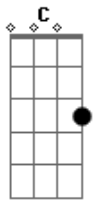

Denise Cerqueira - Eternos Louvores

Tom: C
Intro: Bb7, F, G7, F#7, F, Bb7, C7

ÀS VEZES, FICO A PENSAR COMO SERÁ A IGREJA REUNIDA A CANTAR

ETERNOS LOUVORES, LÁ NO CÉU UM GRANDE CORAL,
EU SEI QUE SERÁ

VEREI, ENTÃO, A SANTA CIDADE (JERUSALÉM)

OH, QUE GRANDE FELICIDADE SE SENTIRÁ E UMA NOVA IGREJA REUNIDA
A CANTAR

ETERNOS LOUVORES A JESUS VAMOS DAR

POIS LÁ NO CÉU O LOUVOR JAMAIS CESSARÁ

LINDAS CANÇÕES O CORAL CANTARÁ

ETERNOS LOUVORES, SOMENTE LOUVORES NO CÉU HAVERÁ

EU, EU NUNCA MAIS CHORAREI, A PAZ TÃO SONHADA TEREI

NESTE LUGAR O AMOR SE VERÁ, E PARA SEMPRE ESTE POVO CANTANDO
ESTARÁ

ALELUIA, ALELUIA, A JESUS CRISTO, O CORDEIRO QUE VIVO ESTÁ

ALELUIA, ALELUIA, A JESUS CRISTO, O CORDEIRO QUE VIVO ESTÁ
(entra solo com base em F, Bb7, F, C7, Bb7, F)

ALELUIA, ALELUIA, A JESUS CRISTO, O CORDEIRO QUE VIVO ESTÁ,
ÔÔ

ALELUIA, ALELUIA, A JESUS CRISTO, QUE VENCEU E QUE VIVO ESTÁ,
ÔÔ

ALELUIA, ÔÔ, A JESUS CRISTO, O CORDEIRO, LEÃO DE JUDÁ, ÔÔÔ

ALELUIA, ALELUIA, AO CORDEIRO SANTO QUE VENCEU E QUE VIVO ESTÁ
final: Bb7, F

Acordes

© ukulele-chords.com