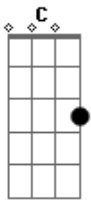

Denise Cerqueira - Eternos Louvores

Tom: C

Intro: Bb7, F, G7, F#7, F, Bb7, C7

ÀS VEZES, FICO A PENSAR COMO SERÁ A IGREJA REUNIDA A CANTAR

ETERNOS LOUVORES, LÁ NO CÉU UM GRANDE CORAL,

EU SEI QUE SERÁ

VEREI, ENTÃO, A SANTA CIDADE (JERUSALÉM)

OH, QUE GRANDE FELICIDADE SE SENTIRÁ E UMA NOVA IGREJA REUNIDA A CANTAR

ETERNOS LOUVORES A JESUS VAMOS DAR

POIS LÁ NO CÉU O LOUVOR JAMAIS CESSARÁ

LINDAS CANÇÕES O CORAL CANTARÁ

ETERNOS LOUVORES, SOMENTE LOUVORES NO CÉU HAVERÁ

EU, EU NUNCA MAIS CHORAREI, A PAZ TÃO SONHADA TEREI

NESTE LUGAR O AMOR SE VERÁ, E PARA SEMPRE ESTE POVO CANTANDO ESTARÁ

ALELUIA, ALELUIA, A JESUS CRISTO, O CORDEIRO QUE VIVO ESTÁ

ALELUIA, ALELUIA, A JESUS CRISTO, O CORDEIRO QUE VIVO ESTÁ (entra solo com base em F, Bb7, F, C7, Bb7, F)

ALELUIA, ALELUIA, A JESUS CRISTO, O CORDEIRO QUE VIVO ESTÁ, ÔÔ

ALELUIA, ALELUIA, A JESUS CRISTO, QUE VENCEU E QUE VIVO ESTÁ, ÔÔ

ALELUIA, ÔÔ, A JESUS CRISTO, O CORDEIRO, LEÃO DE JUDÁ, ÔÔÔ

ALELUIA, ALELUIA, AO CORDEIRO SANTO QUE VENCEU E QUE VIVO ESTÁ final: Bb7, F

Acordes

© ukulele-chords.com