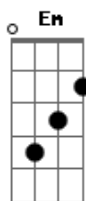

© ukulele-chords.com