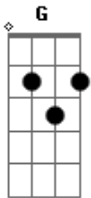

Denise Cardoso - Amigo

Tom: G
Intro: G D Am C
G D Am C

G D
Te encontrei no mais sublime e doce amor
Am C
Você é pra mim precioso como uma flor
G D
Teus cuidados deixarei nas mãos do Criador
Am C
Você é pra mim qual campo verde em flor
G D
Quando estou junto a você me sinto bem
Am C
A minha alma se alegra em te ver
Am D
Não importa se alguém te desprezar
C G
Pois Jesus e eu amamos você!

D G

Amigo! Ouça bem!
C Am
Não importa neste mundo
D
O que tu irás passar
G
Se não me encontrar
Em
Com você outra vez
C Am
Mas quando eu chegar
D
Lá no céu te encontrarei

G D C
Quando estou junto a você me sinto bem
G D C
A minh'alma se alegra em te ver
G D C
Não importa se alguém te desprezar
G Em C
Pois Jesus e eu amamos você!

Acordes

© ukulele-chords.com