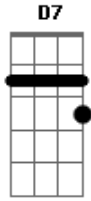

© ukulele-chords.com