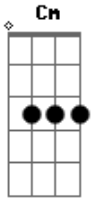

Denise Anjos - Seu Amor É a Saída

tom:

Cm

Cm

G7

Cm

G7

Cm

Fm

Eu me entreguei a ti
 E hoje sou bem mais feliz
 Tu és o meu abrigo
 Ao seu lado agora eu vivo
 A solidão em mim acabou

Cm

Porque meu coração em ti confiou
 Perdão se eu demorei a entender
 Que tu és o maior em nosso viver

D7

G7

Seu amor é a saída

Razão da minha vida

Seu amor não tem fim

Nunca desistiu de mim

Acordes

© ukulele-chords.com