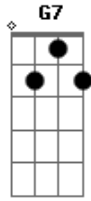

Fm

Eu me entreguei a ti
 E hoje sou bem mais feliz
 Tu és o meu abrigo
 Ao seu lado agora eu vivo
 A solidão em mim acabou

Cm

Porque meu coração em ti confiou
 Perdão se eu demorei a entender
 Que tu és o maior em nosso viver

D7

G7

Seu amor é a saída

Razão da minha vida

Seu amor não tem fim

Nunca desistiu de mim

Acordes

© ukulele-chords.com