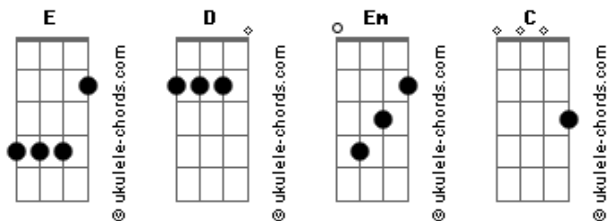

Denisdenis - Rousseau

tom:

E (forma dos acordes no tom de D)

Capostrate na 2ª casa

Intro: Em D

Em D Em
Escribe el placer y dime

D
Que postura quieres hacer

Em D
Deseos encerrados

Em D
De placeres albinos

Em D
De paredes humeantes

Em D
Temperatura extrema

(Em)

No somos seres buenos

C
Somos salvajes

C
Bestias que pueden enamorarse

Em
Y encontrarse

D C D Em
En encuentros fugaces

Em
Lo que no te mata

D
Te hace más fuerte

Em D
Esa sí es mi filosofía

Em D
¿Cuántas revoluciones sin libertador?

Em D
¿Cuántas miradas entrecruzadas los dos?

Em D
¿Cuántos pensamientos condenados
Por falsos mandamientos?

Em D
No le hagas caso a Rousseau

Em
Ni el mismo sabía lo que decía

Acordes

D
Ni el mismo sabía lo que era el placer

Em
Mírame a los ojos

D
Agáchate

Em D
Tienes que hablar con él

Em
No le hagas caso a Rousseau

Silencio
No somos seres buenos

C
Somos salvajes

C
Bestias que pueden enamorarse

Em
Y encontrarse

D C D Em
En encuentros fugaces

Em
La moral advierte primero

D
Y el deseo ataca después

Em
¿Por qué no pecamos

D
Y compartimos un rato?

Em
El vacío es absoluto

D
Pero la idea es ser infinitos

Em D
Un instante, un momento, un segundo

Em
No le hagas caso a Rousseau

No somos seres buenos

C
Somos salvajes

C
Bestias que pueden enamorarse

Em
Y encontrarse

D C D Em
En encuentros fugaces