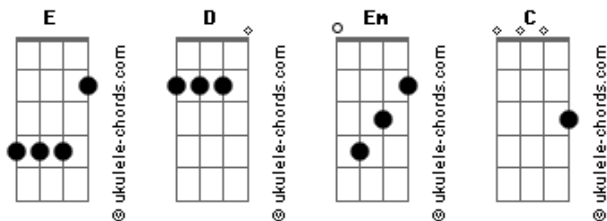

Denisdenis - Rousseau

tom:

E (forma dos acordes no tom de D)

Capostrate na 2ª casa

Intro: Em D

Em D Em
Escribe el placer y dime

D
Que postura quieres hacer

Em D
Deseos encerrados

D C D Em
En encuentros fugaces

Em
Lo que no te mata

D
Te hace más fuerte

Em D
Esa sí es mi filosofía

Em D
¿Cuántas revoluciones sin libertador?

Em D
¿Cuántas miradas entrecruzadas los dos?

Em D
¿Cuántos pensamientos condenados
Por falsos mandamientos?

Em D
No le hagas caso a Rousseau

Em
Ni el mismo sabía lo que decía

Acordes

D
Ni el mismo sabía lo que era el placer

Em
Mírame a los ojos

D
Agáchate

Em D
Tienes que hablar con él

Em
No le hagas caso a Rousseau