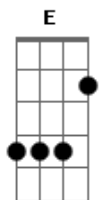

Denis Soares - Quase

Tom: E

Quase... sinto o tempo chegar E Dbm
Dia ....em que só o amor E Dbm
Triunfará por todos os caminhos A Dbm B
Pronto e suave como a nos abraçar E Dbm
A alma leve sente a esperança A B
Ando pelo mundo a observar E Dbm
Tanta coisa pra mudar E Dbm
Começo alterando em mim mesmo A Dbm B
Quero olhar pra frente no bem acreditar E Dbm
A B

A vida mostra todo seu sentido
.....Pra trilhar E Dbm
Evoluir... melhorar, crescer, lutar E Dbm
Chamado que desperta toda gente A Dbm B
Vem de todo canto corre a se radiar E Dbm
Imensa profusão de bem que chama A B
..... Pra lutar E Dbm
Expandir... transformar, poder amar E Dbm
E é hora de contar pra todo mundo A Dbm B
Tempo que não volta e que não vai esperar E Dbm
Enfrente vem a hora da bonança A B

Acordes

© ukulele-chords.com