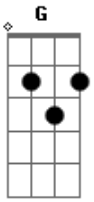

© ukulele-chords.com