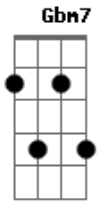

© ukelele-chords.com