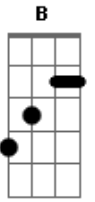

© ukulele-chords.com