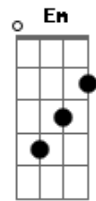

© ukelele-chords.com