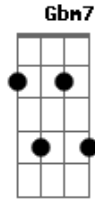

© ukulele-chords.com