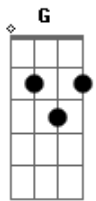

Em7 Gbm7
Em7 A
Tenho medo dos rumos que trilharei,

Em7 A Gbm7 Em7 A
Dos inimigos que entrarão em meu caminho,
Em7 Gbm7 Em7 A

Em7 Gbm7
Em7 A A7
Ilumina-me Pai e não me deixe só,
Em7 Gbm7
Quando penso em ti sei que não estou sozinho,

D Gbm7 Em
A A7 D
Praticarei a fé, o amor e a caridade, amarei ao próximo como amei a ti,

(Intro 2x Diminuindo o volume)

Acordes

© ukelele-chords.com

© ukelele-chords.com

© ukelele-chords.com

© ukelele-chords.com