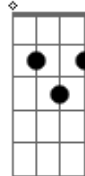

© ukulele-chords.com

^{Em7}