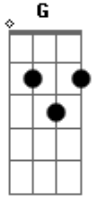

Denil Porto - Festa Lá No Céu

Tom: D

Intro: D Bm G A

D Bm G A
 Mais uma ovelhinha foi encontrada
 D Bm G A
 Andava perdida sem vida sem nada

D Bm G A
 Mas pela graça de Deus foi resgatada
 D Bm G A
 Bem vinda à família querida, amada

Refrão:
 D Bm G A
 Por isso é festa é festa é festa lá no céu 3X

Acordes

© ukulele-chords.com

© ukulele-chords.com

© ukulele-chords.com

© ukulele-chords.com