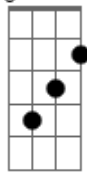

© ukulele-chords.com

Em