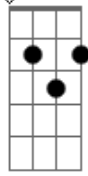

© ukulele-chords.com

G