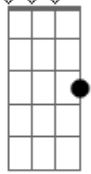

Demônios da Garoa - Saudosa Maloca

Tom: C

(intro) Dm Am B7 E7 A7 Dm Am B7 E7 Am E7

Se o sinhô não tá lembrado

Dá licença de contá

Que aqui onde agora está

Esse edifício arto

Era uma casa véia

Peguemo todas nossas coisas

E fumos pro meio da rua

Preciá a demolição

Que tristeza que nois sentia

Cada tábua que caía

Duia no coração

Mato grosso quis gritá

Mas em cima eu falei

Saudosa Maloca, maloca querida

Di de donde nós passemos os dias feliz da nossa vida

(intro)

Jogue as casca pra lá...

Jogue as casca pra lá...

Acordes

C

© ukulele-chords.com