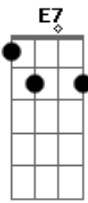

© ukulele-chords.com