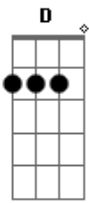

Demônios da Garoa - O Trem Atrasou

Tom: D

(intro) D E7 A7 D E7 A7

D Em7 A7 D
Patrão, o trem atrasou
D B7 Em
Por isso estou chegando agora
Em A7 Em
Eu trago aqui um memorando da Central
A7 Em7 A7 D
O trem atrasou, meia hora
D
O senhor não tem razão
Em7 A7 D
Pra me mandar embora !

A7
O senhor tem a paciência
D
É preciso compreender
A7
Sempre fui obediente
D
Reconheço o meu dever
B7
Um atraso é muito justo
Em
Quando há explicação
G D
Sou um chefe de família
Bm7 Em7 A7 D
Preciso ganhar o pão.

Acordes