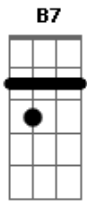

© ukulele-chords.com