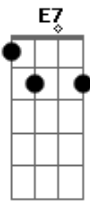

Demônios da Garoa - O Trem Atrasou

Tom: D

(intro) D E7 A7 D E7 A7

Patrão, o trem atrasou
Por isso estou chegando agora
Eu trago aqui um memorando da Central
O trem atrasou, meia hora
O senhor não tem razão
Pra me mandar embora !

0 senhor tem a paciência
É preciso compreender
Sempre fui obediente
Reconheço o meu dever
Um atraso é muito justo
Quando há explicação
Sou um chefe de família
Preciso ganhar o pão.

Acordes

© ukulele-chords.com