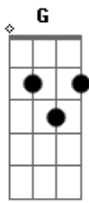

© ukulele-chords.com