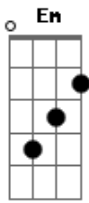

© ukulele-chords.com