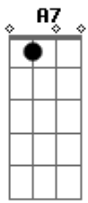

© ukulele-chords.com