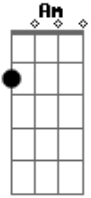

© ukulele-chords.com