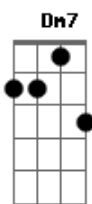

© ukulele-chords.com