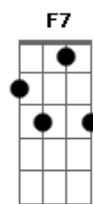

© ukulele-chords.com