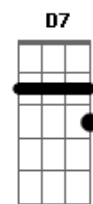

© ukulele-chords.com