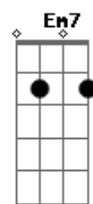

© ukulele-chords.com