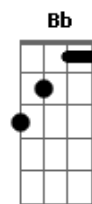

© ukulele-chords.com