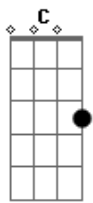

© ukulele-chords.com