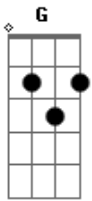

Demônios da Garoa - Lenço Na Molera

Tom: D

(intro) G D B7 Em7 A7 D

É tarde, nós já vai indo

Pomo um lenço na molera

Que o orvão vem caindo

Nóis já está tussindo

É tarde, nós já vai indo

(instrumental)

É tarde, nós já vai indo

Pomo um lenço na molera

Que o orvão vem caindo

Nóis já está tussindo

É tarde, nós já vai indo

Pomo um lenço na molera

Que o orvão vem caindo

Não quisemo acreditar na nossa véia

Fumos ver a Dulcinéia

E o castigo vem do céu, e vem do céu

Da outra vez, nós aceita a sua idéia

Nóis namora a Dulcinéia

Mais nós leva o bornél

Acordes

© ukulele-chords.com