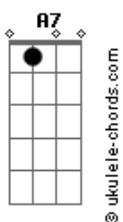

C7M
Isto é São Paulo,
F C7M
Meu Brasil,
F Dm7
Isto é São Paulo,
G C7M
Meu Brasil.
C7M
Isto é São Paulo,
F C7M
Meu Brasil,
F Dm7
Isto é São Paulo,
G C7M G7
Meu Brasil.

C7M A7 Dm7
O trabalho sempre foi seu lema,
F#dim7 C
Seu ordeiro povo ser trabalhador,
C D#dim7 Dm7 Dm7
Mostrou em tantas obras sua força, o seu valor,
Dm7 Fm G7
Obras que só fazem orgulhar,
C7M A7
Túnel Nove de Julho,
Dm7 Dm7
Elevado Costa e Silva,
Bm7 E7 Am7 C7
Ibirapuéra, Parque Anhembi,
F7M Fm7
Corrida São Silvestre,
C7M A7
Estádio Morumbi,

Dm7 G7 C7M
E as estradas, pra rodar,

C7M
Isto é São Paulo,
F C7M
Meu Brasil,
F Dm7
Isto é São Paulo,
G C7M
Meu Brasil.
C7M
Isto é São Paulo,
F C7M
Meu Brasil,
F Dm7
Isto é São Paulo,
G C7M G7
Meu Brasil.
O seu samba hoje consciente,
Tem entrada franca, no Municipal,
E da aquele recital,
Para quem quiser apreciar,
Suas noites hoje, se aquecem com pandeiro,
Timba, cavaquinho e violão,
Depois o Carnaval, no Anhangabaú,
É samba em festa a desfilar.

C7M
Isto é São Paulo,
F C7M
Meu Brasil,
F Dm7
Isto é São Paulo,
G C7M
Meu Brasil.
C7M
Isto é São Paulo,
F C7M
Meu Brasil,
F Dm7
Isto é São Paulo,
G C7M
Meu Brasil.

C7M
Isto é São Paulo,
F C7M
Meu Brasil,
F Dm7
Isto é São Paulo,
G C7M
Meu Brasil.
C7M
Isto é São Paulo,
F C7M
Meu Brasil,
F Dm7
Isto é São Paulo,
G C7M
Meu Brasil.

Acordes