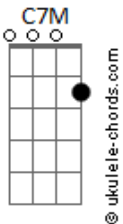

C7M
Isto é São Paulo,
F C7M
Meu Brasil,
F Dm7
Isto é São Paulo,
G C7M
Meu Brasil.
C7M
Isto é São Paulo,
F C7M
Meu Brasil,
F Dm7
Isto é São Paulo,
G C7M G7
Meu Brasil.

C7M A7 Dm7
O trabalho sempre foi seu lema,
F#dim7 C
Seu ordeiro povo ser trabalhador,
C D#dim7 Dm7 Dm7
Mostrou em tantas obras sua força, o seu valor,
Dm7 Fm G7
Obras que só fazem orgulhar,
C7M A7
Túnel Nove de Julho,
Dm7 Dm7
Elevado Costa e Silva,
Bm7 E7 Am7 C7
Ibirapuéra, Parque Anhembi,
F7M Fm7
Corrida São Silvestre,
C7M A7
Estádio Morumbi,

Dm7 G7 C7M
E as estradas, pra rodar,

C7M
Isto é São Paulo,
F C7M
Meu Brasil,
F Dm7
Isto é São Paulo,
G C7M
Meu Brasil.
C7M
Isto é São Paulo,
F C7M
Meu Brasil,
F Dm7
Isto é São Paulo,
G C7M G7
Meu Brasil.
O seu samba hoje consciente,
Tem entrada franca, no Municipal,
E da aquele recital,
Para quem quiser apreciar,
Suas noites hoje, se aquecem com pandeiro,
Timba, cavaquinho e violão,
Depois o Carnaval, no Anhangabaú,
É samba em festa a desfilar.

C7M
Isto é São Paulo,
F C7M
Meu Brasil,
F Dm7
Isto é São Paulo,
G C7M
Meu Brasil.
C7M
Isto é São Paulo,
F C7M
Meu Brasil,
F Dm7
Isto é São Paulo,
G C7M
Meu Brasil.

C7M
Isto é São Paulo,
F C7M
Meu Brasil,
F Dm7
Isto é São Paulo,
G C7M
Meu Brasil.
C7M
Isto é São Paulo,
F C7M
Meu Brasil,
F Dm7
Isto é São Paulo,
G C7M
Meu Brasil.

Acordes