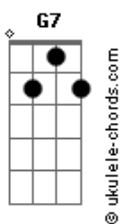

C7M
Isto é São Paulo,
F C7M
Meu Brasil,
F Dm7
Isto é São Paulo,
G C7M
Meu Brasil.
C7M
Isto é São Paulo,
F C7M
Meu Brasil,
F Dm7
Isto é São Paulo,
G C7M G7
Meu Brasil.

C7M A7 Dm7
O trabalho sempre foi seu lema,
F#dim7 C
Seu ordeiro povo ser trabalhador,
C D#dim7 Dm7 Dm7
Mostrou em tantas obras sua força, o seu valor,
Dm7 Fm G7
Obras que só fazem orgulhar,
C7M A7
Túnel Nove de Julho,
Dm7 Dm7
Elevado Costa e Silva,
Bm7 E7 Am7 C7
Ibirapuéra, Parque Anhembi,
F7M Fm7
Corrida São Silvestre,
C7M A7
Estádio Morumbi,

Dm7 G7 C7M
E as estradas, pra rodar,

C7M
Isto é São Paulo,
F C7M
Meu Brasil,
F Dm7
Isto é São Paulo,
G C7M
Meu Brasil.
C7M
Isto é São Paulo,
F C7M
Meu Brasil,
F Dm7
Isto é São Paulo,
G C7M G7
Meu Brasil.
O seu samba hoje consciente,
Tem entrada franca, no Municipal,
E da aquele recital,
Para quem quiser apreciar,
Suas noites hoje, se aquecem com pandeiro,
Timba, cavaquinho e violão,
Depois o Carnaval, no Anhangabaú,
É samba em festa a desfilar.

C7M
Isto é São Paulo,
F C7M
Meu Brasil,
F Dm7
Isto é São Paulo,
G C7M
Meu Brasil.
C7M
Isto é São Paulo,
F C7M
Meu Brasil,
F Dm7
Isto é São Paulo,
G C7M
Meu Brasil.

C7M
Isto é São Paulo,
F C7M
Meu Brasil,
F Dm7
Isto é São Paulo,
G C7M
Meu Brasil.
C7M
Isto é São Paulo,
F C7M
Meu Brasil,
F Dm7
Isto é São Paulo,
G C7M
Meu Brasil.

Acordes