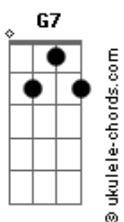

C7M
Isto é São Paulo,
F C7M
Meu Brasil,
F Dm7
Isto é São Paulo,
G C7M
Meu Brasil.
C7M
Isto é São Paulo,
F C7M
Meu Brasil,
F Dm7
Isto é São Paulo,
G C7M G7
Meu Brasil.

C7M A7 Dm7
O trabalho sempre foi seu lema,
F#dim7 C
Seu ordeiro povo ser trabalhador,
C D#dim7 Dm7 Dm7
Mostrou em tantas obras sua força, o seu valor,
Dm7 Fm G7
Obras que só fazem orgulhar,
C7M A7
Túnel Nove de Julho,
Dm7 Dm7
Elevado Costa e Silva,
Bm7 E7 Am7 C7
Ibirapuéra, Parque Anhembi,
F7M Fm7
Corrida São Silvestre,
C7M A7
Estádio Morumbi,

Dm7 G7 C7M
E as estradas, pra rodar,

C7M
Isto é São Paulo,
F C7M
Meu Brasil,
F Dm7
Isto é São Paulo,
G C7M
Meu Brasil.
C7M
Isto é São Paulo,
F C7M
Meu Brasil,
F Dm7
Isto é São Paulo,
G C7M G7
Meu Brasil.
O seu samba hoje consciente,
Tem entrada franca, no Municipal,
E da aquele recital,
Para quem quiser apreciar,
Suas noites hoje, se aquecem com pandeiro,
Timba, cavaquinho e violão,
Depois o Carnaval, no Anhangabaú,
É samba em festa a desfilar.

C7M
Isto é São Paulo,
F C7M
Meu Brasil,
F Dm7
Isto é São Paulo,
G C7M
Meu Brasil.
C7M
Isto é São Paulo,
F C7M
Meu Brasil,
F Dm7
Isto é São Paulo,
G C7M
Meu Brasil.

C7M
Isto é São Paulo,
F C7M
Meu Brasil,
F Dm7
Isto é São Paulo,
G C7M
Meu Brasil.
C7M
Isto é São Paulo,
F C7M
Meu Brasil,
F Dm7
Isto é São Paulo,
G C7M
Meu Brasil.

Acordes