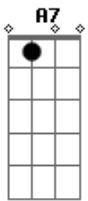

© ukulele-chords.com