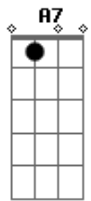

© ukulele-chords.com