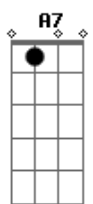

© ukulele-chords.com

© ukulele-chords.com