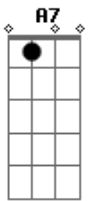

© ukulele-chords.com

© ukulele-chords.com