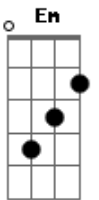

© ukulele-chords.com