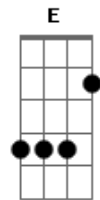

© ukulele-chords.com