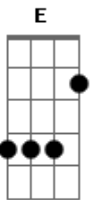

© ukulele-chords.com