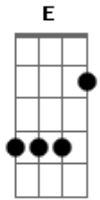

© ukulele-chords.com