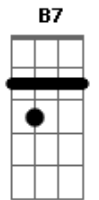

© ukulele-chords.com