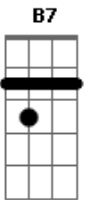

© ukulele-chords.com