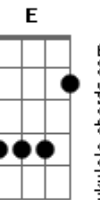

© ukulele-chords.com