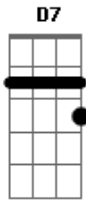

© ukulele-chords.com