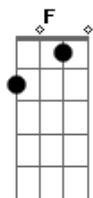

**C7**  
E fui pro portão

**F A7**  
Só pra ver Inez chegar

**Dm D7 Gm**  
Anoiteceu e ela não voltou

**Dm**  
Fui p'ra rua feito louco

**A7 Dm**  
Pra saber o que aconteceu

Procurei na Central

**Gm**  
Procurei no Hospital e no xadrez

**A7**  
Andei a cidade inteira

**Dm**  
E não encontrei Inez

**D7 Gm**  
Voltei pra casa triste demais

**C7 F A7**  
O que Inez me fez não se faz

**Dm Gm**  
E no chão bem perto do fogão

**A7**  
Encontrei um papel