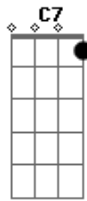

© ukulele-chords.com