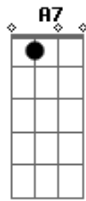

© ukulele-chords.com