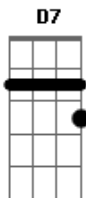

© ukulele-chords.com