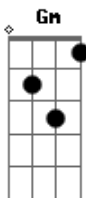

# Demônios da Garoa - Apaga o Fogo Mané

Tom: F

**Dm**  
Inez saiu dizendo que ia comprar um pavio pro lampião

**A7**  
Pode me esperar Mané

**Dm A7**  
Que eu já volto já

**Dm D7 Gm**  
Acendi o fogão, botei a água pra esquentar

**C7**  
E fui pro portão

**F A7**  
Só pra ver Inez chegar

**Dm D7 Gm**  
Anoiteceu e ela não voltou

**Dm**  
Fui p'ra rua feito louco

**A7 Dm**  
Pra saber o que aconteceu

Procurei na Central

**Gm**  
Procurei no Hospital e no xadrez

**A7**  
Andei a cidade inteira

**Dm**  
E não encontrei Inez

**D7 Gm**  
Voltei pra casa triste demais

**C7 F A7**  
O que Inez me fez não se faz

**Dm Gm**  
E no chão bem perto do fogão

**A7**  
Encontrei um papel

**Dm**  
Escrito assim

**A7**  
-Pode apagar o fogo Mané

**Dm**  
Eu não volto mais