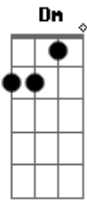

© ukulele-chords.com