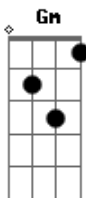

© ukulele-chords.com