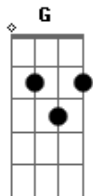

DEMIAN (K-pop) - Cassette

tom:

A (forma dos acordes no tom de G)

Capostrate na 2ª casa

Intro: C Em Bm

[Primeira Parte]

C
Neoye mal

Cheoeum naege jieun ne pyojeong

Am C
Sumaneun gieok gieok

Em D Bm
I nunchi eopge bochae neol mani

[Final] C Em G
Am C Em D

Acordes

© ukulele-chords.com

© ukulele-chords.com

© ukulele-chords.com

© ukulele-chords.com