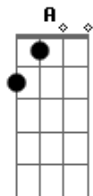

Capostrate na 2ª casa

Intro: C Em Bm

[Primeira Parte]

C
Neoye mal

Cheoeum naege jieun ne pyojeong

Em Bm
Ama naega neol molatteen geot gata

C
Oh nan, oh nan

Em Bm
Eojjeonji jal algesseo

[Pré-Refrão]

C
Joshimhi shiseoneul ttaraga

Em Bm
Ne nuni meomuleotteon gotgwa

C
Juhwangbit hae jideon gieok

Em Bm
Sumjugyeo hadeon poongkkaji

[Refrão]

C
Uri pitjulmada machi gwiga

Em G
Dalin geot gatdeon

Am C
Nae mal maneun gieok gieok

Em D Bm
I nunchi eopge bochae neol mani

C
Uri ipsul jangnan tto sonkkakji

Em G
Neon dolil su itjana

Am C
Sumaneun gieok gieok

Em D Bm
I nunchi eopge bochae neol mani

(C Em Bm)

[Pré-Refrão]

C
Joshimhi shiseoneul ttaraga

Em Bm
Ne nuni meomuleotteon gotgwa

C
Juhwangbit hae jideon gieok

Em Bm

Sumjugyeo hadeon poongkkaji

[Refrão]

C
Uri pitjulmada machi gwiga

Em G
Dalin geot gatdeon

Am C
Nae mal maneun gieok gieok

Em D Bm
I nunchi eopge bochae neol mani

C
Uri ipsul jangnan tto sonkkakji

Em G
Neon dolil su itjana

Am C
Sumaneun gieok gieok

Em D Bm
I nunchi eopge bochae neol mani

[Ponte]

C
I draw you in orange

Em
Play me once again

Pause no matter what

Forget so that we start from our dawn

C D
You left like we're strangers

Em
Gave it up too fast

Bm
So I has to make it slow

[Refrão]

C
Pitjulmada machi gwiga

Em G
Dalin geot gatdeon

Am C
Nae mal maneun gieok gieok

Em D Bm
I nunchi eopge bochae neol mani

C
Uri ipsul jangnan tto sonkkakji

Em G
Neon dolil su itjana

Am C
Sumaneun gieok gieok

Em D Bm
I nunchi eopge bochae neol mani

[Final] C Em G
Am C Em D

Acordes