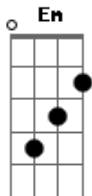

© ukulele-chords.com