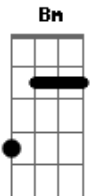

© ukulele-chords.com