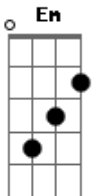

DEMIAN (K-pop) - Cassette

tom:

A (forma dos acordes no tom de G)

Capostrate na 2ª casa

Intro: C Em Bm

[Primeira Parte]

C
Neoye mal

Cheoeum naege jieun ne pyojeong

Am C
Sumaneun gieok gieok

Em D Bm
I nunchi eopge bochae neol mani

[Final] C Em G
Am C Em D

Acordes

© ukulele-chords.com

© ukulele-chords.com

© ukulele-chords.com

© ukulele-chords.com