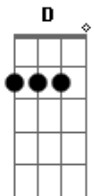

© ukulele-chords.com