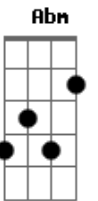

© ukulele-chords.com