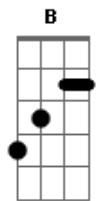

Demétrius - Ritmo da Chuva

Tom: E

(intro) E Dbm E B

E
Olho para a chuva
Que não quer cessar A
E
Nela vejo o meu amor

E E7
Esta chuva ingrata
Que não vai parar A
E B E
Pra aliviar a minha dor
B A Abm Gbm E

E
Eu sei que o meu amor
Pra muito longe foi A
E B
Com a chuva que caiu

E E7
Oh gente por favor
Pra ela vá contar A
E B

Que o meu coração

E
Se partiu

A Abm
Chuva traga o meu benzinho
Gbm B E Dbm
Pois preciso de carinho
Diga a ela pra não me deixar Gbm B
E B A Abm Gbm E
Triste assim

(intro)

E
O ritmo dos pingos
Ao cair no chão A
E B
Só me deixa relembrar

E E7
Tomara que eu não fique
A
A esperar em vão
Por ela que me faz chorar E B E

Chuva traga o meu...

Acordes

© ukulele-chords.com

© ukulele-chords.com