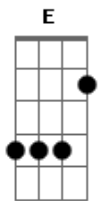

Demétrius - Ritmo da Chuva

Tom: E

(intro) E Dbm E B

E
Olho para a chuva
Que não quer cessar
E
Nela vejo o meu amor

E E7
Esta chuva ingrata
Que não vai parar
E B E
Pra aliviar a minha dor
B A Abm Gbm E

E
Eu sei que o meu amor
Pra muito longe foi
E B
Com a chuva que caiu

E E7
Oh gente por favor
Pra ela vá contar
E B

Que o meu coração

E
Se partiu

A Abm
Chuva traga o meu benzinho
Gbm B E Dbm
Pois preciso de carinho
Diga a ela pra não me deixar
E B A Abm Gbm B E
Triste assim

(intro)

E
O ritmo dos pingos
Ao cair no chão
E B
Só me deixa relembrar

E E7
Tomara que eu não fique
A
A esperar em vão
E B E
Por ela que me faz chorar

Chuva traga o meu...

Acordes

© ukulele-chords.com

© ukulele-chords.com