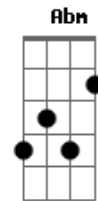

© ukulele-chords.com