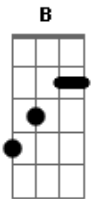

Demétrius - Ritmo da Chuva

Tom: E

(intro) E Dbm E B

E
Olho para a chuva
Que não quer cessar
E
Nela vejo o meu amor

E E7
Esta chuva ingrata
Que não vai parar
E B E
Pra aliviar a minha dor
B A Abm Gbm E

E
Eu sei que o meu amor
Pra muito longe foi
E B
Com a chuva que caiu

E E7
Oh gente por favor
Pra ela vá contar
E B

Que o meu coração

E
Se partiu

A Abm
Chuva traga o meu benzinho
Gbm B E Dbm
Pois preciso de carinho
Diga a ela pra não me deixar
E B A Abm Gbm B E
Triste assim

(intro)

E
O ritmo dos pingos
Ao cair no chão
E B
Só me deixa relembrar

E E7
Tomara que eu não fique
A
A esperar em vão
E B E
Por ela que me faz chorar

Chuva traga o meu...

Acordes

© ukulele-chords.com

© ukulele-chords.com