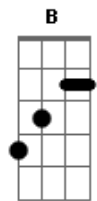

Demétrius - Ritmo da Chuva

Tom: E

(intro) E Dbm E B

E
Olho para a chuva
Que não quer cessar
E
Nela vejo o meu amor

E E7
Esta chuva ingrata
Que não vai parar
E B E
Pra aliviar a minha dor
B A Abm Gbm E

E
Eu sei que o meu amor
Pra muito longe foi
E B
Com a chuva que caiu

E E7
Oh gente por favor
Pra ela vá contar
E B

Que o meu coração

E
Se partiu

A Abm
Chuva traga o meu benzinho
Gbm B E Dbm
Pois preciso de carinho
Diga a ela pra não me deixar
E B A Abm Gbm B E
Triste assim

(intro)

E
O ritmo dos pingos
Ao cair no chão
E B
Só me deixa relembrar

E E7
Tomara que eu não fique
A
A esperar em vão
E B E
Por ela que me faz chorar

Chuva traga o meu...

Acordes

© ukulele-chords.com

© ukulele-chords.com