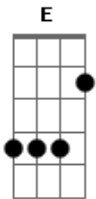

Demétrius - Ritmo da Chuva

Tom: E

(intro) E Dbm E B

E
Olho para a chuva
Que não quer cessar
E
Nela vejo o meu amor

E E7
Esta chuva ingrata
Que não vai parar
E B E
Pra aliviar a minha dor
B A Abm Gbm E

E
Eu sei que o meu amor
Pra muito longe foi
E B
Com a chuva que caiu

E E7
Oh gente por favor
Pra ela vá contar
E B

Que o meu coração

E
Se partiu

A Abm
Chuva traga o meu benzinho
Gbm B E Dbm
Pois preciso de carinho
Diga a ela pra não me deixar
E B A Abm Gbm B E
Triste assim

(intro)

E
O ritmo dos pingos
Ao cair no chão
E B
Só me deixa relembrar

E E7
Tomara que eu não fique
A
A esperar em vão
E B E
Por ela que me faz chorar

Chuva traga o meu...

Acordes

© ukulele-chords.com

© ukulele-chords.com