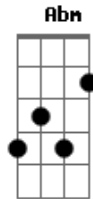

© ukulele-chords.com