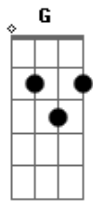

© ukulele-chords.com

© ukulele-chords.com