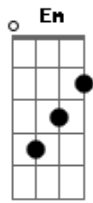

Demétrius - Ritmo da Chuva

Tom: D

solo: D G D A7 (2x)

D G
 olho para a chuva que não quer cessar
 D A7
 nela vejo o meu amor
 D G
 esta chuva ingrata que não vai parar
 D A7 D A7
 pra' aliviar a minha dor
 D G
 eu sei que o meu amor pra' muito longe foi
 D A7
 com a chuva que caiu
 D G
 oh gente por favor pra' ela vá contar
 D A7 D D7

que o meu coração se partiu

G Gbm
 chuva traga o meu benzinho
 Em D
 REFRAO pois preciso de carinho
 Bm G A7 D A7
 diga a ela pra' não me deixar triste assim
 D G
 o ritmo dos pingos ao cair no chão
 D A7
 só me deixa lembrar
 D G
 tomara que eu não fique a esperar em vão
 D A7 D D7
 por ela que me faz chorar
 REFRAO
 D Bm
 oh chuva traga o meu amor
 D Bm
 chuva, chuva traga o meu amor

dica: pode ser feito um assobio no lugar do solo..

Acordes

© ukulele-chords.com

© ukulele-chords.com

© ukulele-chords.com

© ukulele-chords.com

© ukulele-chords.com

© ukulele-chords.com