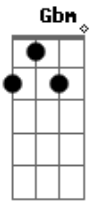

Demétrius - Ritmo da Chuva

Tom: D

solo: D G D A7 (2x)

D G
 olho para a chuva que não quer cessar
 D A7
 nela vejo o meu amor
 D G
 esta chuva ingrata que não vai parar
 D A7 D A7
 pra' aliviar a minha dor
 D G
 eu sei que o meu amor pra' muito longe foi
 D A7
 com a chuva que caiu
 D G
 oh gente por favor pra' ela vá contar
 D A7 D D7

que o meu coração se partiu

G Gbm
 chuva traga o meu benzinho
 Em D
 REFRAO pois preciso de carinho
 Bm G A7 D A7
 diga a ela pra' não me deixar triste assim
 D G
 o ritmo dos pingos ao cair no chão
 D A7
 só me deixa lembrar
 D G
 tomara que eu não fique a esperar em vão
 D A7 D D7
 por ela que me faz chorar
 REFRAO
 D Bm
 oh chuva traga o meu amor
 D Bm
 chuva, chuva traga o meu amor

dica: pode ser feito um assobio no lugar do solo..

Acordes

© ukulele-chords.com

© ukulele-chords.com

© ukulele-chords.com

© ukulele-chords.com

© ukulele-chords.com

© ukulele-chords.com