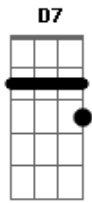

Demétrius - Ritmo da Chuva

Tom: D

solo: D G D A7 (2x)

D G
 olho para a chuva que não quer cessar
 D A7
 nela vejo o meu amor
 D G
 esta chuva ingrata que não vai parar
 D A7 D A7
 pra' aliviar a minha dor
 D G
 eu sei que o meu amor pra' muito longe foi
 D A7
 com a chuva que caiu
 D G
 oh gente por favor pra' ela vá contar
 D A7 D D7

que o meu coração se partiu

G Gbm
 chuva traga o meu benzinho
 Em D
 REFRAO pois preciso de carinho
 Bm G A7 D A7
 diga a ela pra' não me deixar triste assim
 D G
 o ritmo dos pingos ao cair no chão
 D A7
 só me deixa lembrar
 D G
 tomara que eu não fique a esperar em vão
 D A7 D D7
 por ela que me faz chorar
 REFRAO
 D Bm
 oh chuva traga o meu amor
 D Bm
 chuva, chuva traga o meu amor

dica: pode ser feito um assobio no lugar do solo..

Acordes

© ukulele-chords.com

© ukulele-chords.com

© ukulele-chords.com

© ukulele-chords.com

© ukulele-chords.com

© ukulele-chords.com