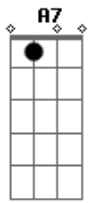

Demétrius - Ritmo da Chuva

Tom: D

solo: D G D A7 (2x)

D G
 olho para a chuva que não quer cessar
 D A7
 nela vejo o meu amor
 D G
 esta chuva ingrata que não vai parar
 D A7 D A7
 pra' aliviar a minha dor
 D G
 eu sei que o meu amor pra' muito longe foi
 D A7
 com a chuva que caiu
 D G
 oh gente por favor pra' ela vá contar
 D A7 D D7

que o meu coração se partiu

G Gbm
 chuva traga o meu benzinho
 Em D
 REFRAO pois preciso de carinho
 Bm G A7 D A7
 diga a ela pra' não me deixar triste assim
 D G
 o ritmo dos pingos ao cair no chão
 D A7
 só me deixa lembrar
 D G
 tomara que eu não fique a esperar em vão
 D A7 D D7
 por ela que me faz chorar
 REFRAO
 D Bm
 oh chuva traga o meu amor
 D Bm
 chuva, chuva traga o meu amor

dica: pode ser feito um assobio no lugar do solo..

Acordes

© ukulele-chords.com

© ukulele-chords.com

© ukulele-chords.com

© ukulele-chords.com

© ukulele-chords.com

© ukulele-chords.com