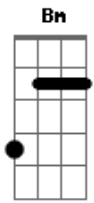

Demétrius - Ritmo da Chuva

Tom: D

solo: D G D A7 (2x)

D G
 olho para a chuva que não quer cessar
 D A7
 nela vejo o meu amor
 D G
 esta chuva ingrata que não vai parar
 D A7 D A7
 pra' aliviar a minha dor
 D G
 eu sei que o meu amor pra' muito longe foi
 D A7
 com a chuva que caiu
 D G
 oh gente por favor pra' ela vá contar
 D A7 D D7

que o meu coração se partiu

G Gbm
 chuva traga o meu benzinho
 Em D
 REFRAO pois preciso de carinho
 Bm G A7 D A7
 diga a ela pra' não me deixar triste assim
 D G
 o ritmo dos pingos ao cair no chão
 D A7
 só me deixa lembrar
 D G
 tomara que eu não fique a esperar em vão
 D A7 D D7
 por ela que me faz chorar
 REFRAO
 D Bm
 oh chuva traga o meu amor
 D Bm
 chuva, chuva traga o meu amor

dica: pode ser feito um assobio no lugar do solo..

Acordes

© ukulele-chords.com

© ukulele-chords.com

© ukulele-chords.com

© ukulele-chords.com

© ukulele-chords.com

© ukulele-chords.com