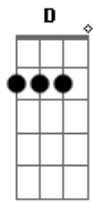

Demétrius - Ritmo da Chuva

Tom: D

solo: D G D A7 (2x)

D G
olho para a chuva que não quer cessar
D A7
nela vejo o meu amor
D G
esta chuva ingrata que não vai parar
D A7 D A7
pra' aliviar a minha dor
D G
eu sei que o meu amor pra' muito longe foi
D A7
com a chuva que caiu
D G
oh gente por favor pra' ela vá contar
D A7 D D7

que o meu coração se partiu

G Gbm
chuva traga o meu benzinho
Em D
REFRAO pois preciso de carinho
Bm G A7 D A7
diga a ela pra' não me deixar triste assim
D G
o ritmo dos pingos ao cair no chão
D A7
só me deixa lembrar
D G
tomara que eu não fique a esperar em vão
D A7 D D7
por ela que me faz chorar
REFRAO
D Bm
oh chuva traga o meu amor
D Bm
chuva, chuva traga o meu amor

dica: pode ser feito um assobio no lugar do solo..

Acordes