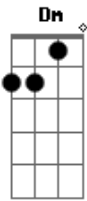

© ukulele-chords.com

© ukulele-chords.com