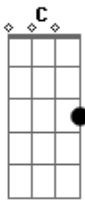

Demetrio Ortiz - Recuerdos de Ypacaraí

tom:
Dm
C C
Una noche tibia nos conocimos
C G7
Junto al lago azul de Ypacaraí
Dm
Tú cantabas triste por el camino
F Fm C
Viejas melodías en guaraní
C
Y con el embrujo de tus canciones
C7 F
Iba ya naciendo tu amor en mí
F C
Y en la noche hermosa de plenilunio
Em Dm
De tus blancas manos sentí el calor
G7 C G7

Que con sus caricias me dio el amor
F Fm
¿Dónde estás ahora kuñataí?
C Em
Que tu suave canto no llega a mí
A7 Dm G7
¿Dónde estás ahora? Mi ser te añora
C
Con frenesí
C7 F Fm
Todo te recuerda mi dulce amor
C Em
Junto al lago azul de Ypacaraí
A7 Dm G7
Todo te recuerda mi amor te llama
C Fm C
Kuñataí

Acordes

© ukulele-chords.com