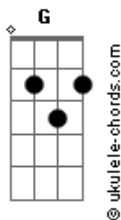

Demeter - El Auto

tom:

Intro: Em Am D7 G B7

Em Am
La viste salir de un auto con el
D G B7
Tomados de la mano, una y otra vez
Em Am
Estabas llorando, estaba el piso empapado
D G B7
Tu mundo contra mi pared

Em Am
La viste salir de un auto con el
D G B7
Tomados de la mano, una y otra vez
Em Am
Estabas llorando, estaba el piso empapado
D G B7
Tu mundo contra mi pared

Em D7
Yo cambie
C7 B7
Y quise, ser diferente
Em D7
Yo cambie
C7 B7
Ame mi vida, donde solo algunos se la imaginan

(Em D7 C7 B7)

Acordes

(Em D7 C7 B7)

Em Am D7 G B7
Pasaron unos años antes de volverte a ver

Em Am
La quisiste un rato y al otro
D7 G B7
La dejaste verte bien

Em D7
Yo cambie
C7 B7
Y quise, ser diferente

Em D7
Yo cambie
C7 B7
Ame mi vida, donde solo algunos se la imaginan

(Em Am D7 G B7)
(Em Am D7 G B7)

Em D7
Yo cambie
C7 B7
Y quise ser, y quise aprender!
Em D7
Yo también
C7 B7
Ame mi vida donde solo algunos de la imaginan