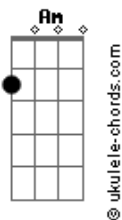

Demeter - El Auto

tom:

Intro: Em Am D7 G B7

Em Am
La viste salir de un auto con el
D G B7
Tomados de la mano, una y otra vez
Em Am
Estabas llorando, estaba el piso empapado
D G B7
Tu mundo contra mi pared

Em Am
La viste salir de un auto con el
D G B7
Tomados de la mano, una y otra vez
Em Am
Estabas llorando, estaba el piso empapado
D G B7
Tu mundo contra mi pared

Em D7
Yo cambie
C7 B7
Y quise, ser diferente
Em D7
Yo cambie
C7 B7
Ame mi vida, donde solo algunos se la imaginan

(Em D7 C7 B7)

Acordes

(Em D7 C7 B7)

Em Am D7 G B7
Pasaron unos años antes de volverte a ver

Em Am
La quisiste un rato y al otro
D7 G B7
La dejaste verte bien

Em D7
Yo cambie
C7 B7
Y quise, ser diferente

Em D7
Yo cambie
C7 B7
Ame mi vida, donde solo algunos se la imaginan