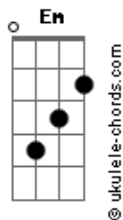

Demeter - El Auto

tom:

Intro: Em Am D7 G B7

Em Am
La viste salir de un auto con el
D G B7
Tomados de la mano, una y otra vez
Em Am
Estabas llorando, estaba el piso empapado
D G B7
Tu mundo contra mi pared

Em Am
La viste salir de un auto con el
D G B7
Tomados de la mano, una y otra vez
Em Am
Estabas llorando, estaba el piso empapado
D G B7
Tu mundo contra mi pared

Em D7
Yo cambie
C7 B7
Y quise, ser diferente
Em D7
Yo cambie
C7 B7
Ame mi vida, donde solo algunos se la imaginan

(Em D7 C7 B7)

Acordes

(Em D7 C7 B7)

Em Am D7 G B7
Pasaron unos años antes de volverte a ver

Em Am
La quisiste un rato y al otro
D7 G B7
La dejaste verte bien

Em D7
Yo cambie
C7 B7
Y quise, ser diferente

Em D7
Yo cambie
C7 B7
Ame mi vida, donde solo algunos se la imaginan

(Em Am D7 G B7)
(Em Am D7 G B7)

Em D7
Yo cambie
C7 B7
Y quise ser, y quise aprender!
Em D7
Yo también
C7 B7
Ame mi vida donde solo algunos de la imaginan