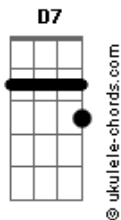

Demeter - El Auto

tom:

Intro: Em Am D7 G B7

Em Am
La viste salir de un auto con el
D G B7
Tomados de la mano, una y otra vez
Em Am
Estabas llorando, estaba el piso empapado
D G B7
Tu mundo contra mi pared

Em Am
La viste salir de un auto con el
D G B7
Tomados de la mano, una y otra vez
Em Am
Estabas llorando, estaba el piso empapado
D G B7
Tu mundo contra mi pared

Em D7
Yo cambie
C7 B7
Y quise, ser diferente
Em D7
Yo cambie
C7 B7
Ame mi vida, donde solo algunos se la imaginan

(Em D7 C7 B7)

Acordes

(Em D7 C7 B7)

Em Am D7 G B7
Pasaron unos años antes de volverte a ver

Em Am
La quisiste un rato y al otro
D7 G B7
La dejaste verte bien

Em D7
Yo cambie
C7 B7
Y quise, ser diferente

Em D7
Yo cambie
C7 B7
Ame mi vida, donde solo algunos se la imaginan

(Em Am D7 G B7)
(Em Am D7 G B7)

Em D7
Yo cambie
C7 B7
Y quise ser, y quise aprender!
Em D7
Yo también
C7 B7
Ame mi vida donde solo algunos de la imaginan