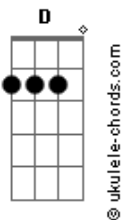

Demeter - El Auto

tom:

Intro: Em Am D7 G B7

Em Am
La viste salir de un auto con el
D G B7
Tomados de la mano, una y otra vez
Em Am
Estabas llorando, estaba el piso empapado
D G B7
Tu mundo contra mi pared

Em Am
La viste salir de un auto con el
D G B7
Tomados de la mano, una y otra vez
Em Am
Estabas llorando, estaba el piso empapado
D G B7
Tu mundo contra mi pared

Em D7
Yo cambie
C7 B7
Y quise, ser diferente
Em D7
Yo cambie
C7 B7
Ame mi vida, donde solo algunos se la imaginan

(Em D7 C7 B7)

Acordes

(Em D7 C7 B7)

Em Am D7 G B7
Pasaron unos años antes de volverte a ver

Em Am
La quisiste un rato y al otro
D7 G B7
La dejaste verte bien

Em D7
Yo cambie
C7 B7
Y quise, ser diferente

Em D7
Yo cambie
C7 B7
Ame mi vida, donde solo algunos se la imaginan

(Em Am D7 G B7)
(Em Am D7 G B7)

Em D7
Yo cambie
C7 B7
Y quise ser, y quise aprender!
Em D7
Yo también
C7 B7
Ame mi vida donde solo algunos de la imaginan