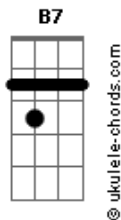

Demeter - El Auto

tom:

Intro: Em Am D7 G B7

Em Am
La viste salir de un auto con el
D G B7
Tomados de la mano, una y otra vez
Em Am
Estabas llorando, estaba el piso empapado
D G B7
Tu mundo contra mi pared

Em Am
La viste salir de un auto con el
D G B7
Tomados de la mano, una y otra vez
Em Am
Estabas llorando, estaba el piso empapado
D G B7
Tu mundo contra mi pared

Em D7
Yo cambie
C7 B7
Y quise, ser diferente
Em D7
Yo cambie
C7 B7
Ame mi vida, donde solo algunos se la imaginan

(Em D7 C7 B7)

Acordes

(Em D7 C7 B7)

Em Am D7 G B7
Pasaron unos años antes de volverte a ver

Em Am
La quisiste un rato y al otro
D7 G B7
La dejaste verte bien

Em D7
Yo cambie
C7 B7
Y quise, ser diferente

Em D7
Yo cambie
C7 B7
Ame mi vida, donde solo algunos se la imaginan

(Em Am D7 G B7)
(Em Am D7 G B7)

Em D7
Yo cambie
C7 B7
Y quise ser, y quise aprender!
Em D7
Yo también
C7 B7
Ame mi vida donde solo algunos de la imaginan