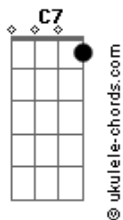

Demeter - El Auto

tom:

Intro: Em Am D7 G B7

Em Am
La viste salir de un auto con el
D G B7
Tomados de la mano, una y otra vez
Em Am
Estabas llorando, estaba el piso empapado
D G B7
Tu mundo contra mi pared

Em Am
La viste salir de un auto con el
D G B7
Tomados de la mano, una y otra vez
Em Am
Estabas llorando, estaba el piso empapado
D G B7
Tu mundo contra mi pared

Em D7
Yo cambie
C7 B7
Y quise, ser diferente
Em D7
Yo cambie
C7 B7
Ame mi vida, donde solo algunos se la imaginan

(Em D7 C7 B7)

Acordes

(Em D7 C7 B7)

Em Am D7 G B7
Pasaron unos años antes de volverte a ver

Em Am
La quisiste un rato y al otro
D7 G B7
La dejaste verte bien

Em D7
Yo cambie
C7 B7
Y quise, ser diferente

Em D7
Yo cambie
C7 B7
Ame mi vida, donde solo algunos se la imaginan