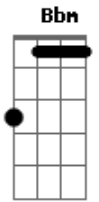

© ukulele-chords.com