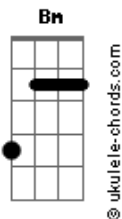

# Deluy - Um Anjo

tom:

Intro: **Bm** **A** **Bm** **A**  
**Bm** **A** **Gbm** **D**  
**Bm** **A** **Bm** **A**  
**Bm** **A** **Gbm** **D**

**Bm** **A** **Bm** **A**  
 Você apareceu no momento certo  
**Bm** **A** **Gbm** **D**  
 A escuridão se foi o sol voltou a brilhar  
**Bm** **A** **Bm** **A**  
 Sei que é um risco, esse risco eu vou correr  
**Bm** **A** **Gbm** **D**  
 Me entrego corpo e alma todo pra você

**C** **G**  
 Um anjo em forma de menina  
**Em** **D**  
 Me ensina a te conquistar  
**C** **G**  
 Um anjo em forma de mulher  
**Em** **D**  
 Me diz o que você quiser  
**C** **G**  
 Pegue em minhas mãos, olhe nos meus olhos  
**Em** **D**  
 Não pense duas vezes, me beije sem parar

## Acordes

( **Bm** **A** **Bm** **A** **Bm** **A** **Gbm** **D** )

**Bm** **A** **Bm** **A**  
 Minhas lagrimas secaram eu voltei a sorrir  
**Bm** **A** **Gbm** **D**  
 Um minuto sem você é uma eternidade pra mim  
**Bm** **A** **Bm** **A**  
 Deixo de lado o passado tudo que me fez sofrer  
**Bm** **A** **Gbm** **D**  
 É tempo novo, é vida da nova, você é o novo porque