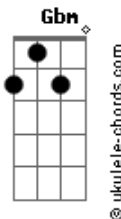

# Deluy - Um Anjo

tom:

Intro: **Bm** **A** **Bm** **A**  
**Bm** **A** **Gbm** **D**  
**Bm** **A** **Bm** **A**  
**Bm** **A** **Gbm** **D**

**Bm** **A** **Bm** **A**  
 Você apareceu no momento certo  
**Bm** **A** **Gbm** **D**  
 A escuridão se foi o sol voltou a brilhar  
**Bm** **A** **Bm** **A**  
 Sei que é um risco, esse risco eu vou correr  
**Bm** **A** **Gbm** **D**  
 Me entrego corpo e alma todo pra você

**C** **G**  
 Um anjo em forma de menina  
**Em** **D**  
 Me ensina a te conquistar  
**C** **G**  
 Um anjo em forma de mulher  
**Em** **D**  
 Me diz o que você quiser  
**C** **G**  
 Pegue em minhas mãos, olhe nos meus olhos  
**Em** **D**  
 Não pense duas vezes, me beije sem parar

## Acordes

( **Bm** **A** **Bm** **A** **Bm** **A** **Gbm** **D** )

**Bm** **A** **Bm** **A**  
 Minhas lagrimas secaram eu voltei a sorrir  
**Bm** **A** **Gbm** **D**  
 Um minuto sem você é uma eternidade pra mim  
**Bm** **A** **Bm** **A**  
 Deixo de lado o passado tudo que me fez sofrer  
**Bm** **A** **Gbm** **D**  
 É tempo novo, é vida da nova, você é o novo porque