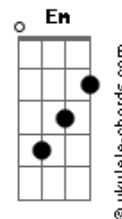

# Deluy - Um Anjo

tom:

Intro: **Bm** **A** **Bm** **A**  
**Bm** **A** **Gbm** **D**  
**Bm** **A** **Bm** **A**  
**Bm** **A** **Gbm** **D**

**Bm** **A** **Bm** **A**  
 Você apareceu no momento certo  
**Bm** **A** **Gbm** **D**  
 A escuridão se foi o sol voltou a brilhar  
**Bm** **A** **Bm** **A**  
 Sei que é um risco, esse risco eu vou correr  
**Bm** **A** **Gbm** **D**  
 Me entrego corpo e alma todo pra você

**C** **G**  
 Um anjo em forma de menina  
**Em** **D**  
 Me ensina a te conquistar  
**C** **G**  
 Um anjo em forma de mulher  
**Em** **D**  
 Me diz o que você quiser  
**C** **G**  
 Pegue em minhas mãos, olhe nos meus olhos  
**Em** **D**  
 Não pense duas vezes, me beije sem parar

## Acordes

( **Bm** **A** **Bm** **A** **Bm** **A** **Gbm** **D** )

**Bm** **A** **Bm** **A**  
 Minhas lagrimas secaram eu voltei a sorrir  
**Bm** **A** **Gbm** **D**  
 Um minuto sem você é uma eternidade pra mim  
**Bm** **A** **Bm** **A**  
 Deixo de lado o passado tudo que me fez sofrer  
**Bm** **A** **Gbm** **D**  
 É tempo novo, é vida da nova, você é o novo porque

**C** **G**  
 Um anjo em forma de menina  
**Em** **D**  
 Me ensina a te conquistar  
**C** **G**  
 Um anjo em forma de mulher  
**Em** **D**  
 Me diz o que você quiser  
**C** **G**  
 Pegue em minhas mãos, olhe nos meus olhos  
**Em** **D**  
 Não pense duas vezes, me beije sem parar  
**C** **G**  
 Pegue em minhas mãos, olhe nos meus olhos  
**Em** **D**  
 Não pense duas vezes, me beije sem parar