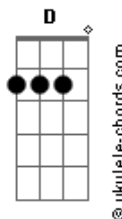

Deluy - Um Anjo

tom:

Intro: **Bm** **A** **Bm** **A**
Bm **A** **Gbm** **D**
Bm **A** **Bm** **A**
Bm **A** **Gbm** **D**

Bm **A** **Bm** **A**
Você apareceu no momento certo
Bm **A** **Gbm** **D**
A escuridão se foi o sol voltou a brilhar
Bm **A** **Bm** **A**
Sei que é um risco, esse risco eu vou correr
Bm **A** **Gbm** **D**
Me entrego corpo e alma todo pra você

C **G**
Um anjo em forma de menina
Em **D**
Me ensina a te conquistar
C **G**
Um anjo em forma de mulher
Em **D**
Me diz o que você quiser
C **G**
Pegue em minhas mãos, olhe nos meus olhos
Em **D**
Não pense duas vezes, me beije sem parar

Acordes

(**Bm** **A** **Bm** **A** **Bm** **A** **Gbm** **D**)

Bm **A** **Bm** **A**
Minhas lagrimas secaram eu voltei a sorrir
Bm **A** **Gbm** **D**
Um minuto sem você é uma eternidade pra mim
Bm **A** **Bm** **A**
Deixo de lado o passado tudo que me fez sofrer
Bm **A** **Gbm** **D**
É tempo novo, é vida da nova, você é o novo porque

C **G**
Um anjo em forma de menina
Em **D**
Me ensina a te conquistar
C **G**
Um anjo em forma de mulher
Em **D**
Me diz o que você quiser
C **G**
Pegue em minhas mãos, olhe nos meus olhos
Em **D**
Não pense duas vezes, me beije sem parar
C **G**
Pegue em minhas mãos, olhe nos meus olhos
Em **D**
Não pense duas vezes, me beije sem parar