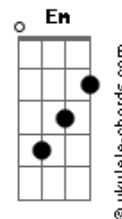

Deluy - Um Anjo

tom:

Intro: **Bm** **A** **Bm** **A**
Bm **A** **Gbm** **D**
Bm **A** **Bm** **A**
Bm **A** **Gbm** **D**

Bm **A** **Bm** **A**
 Você apareceu no momento certo
Bm **A** **Gbm** **D**
 A escuridão se foi o sol voltou a brilhar
Bm **A** **Bm** **A**
 Sei que é um risco, esse risco eu vou correr
Bm **A** **Gbm** **D**
 Me entrego corpo e alma todo pra você

C **G**
 Um anjo em forma de menina
Em **D**
 Me ensina a te conquistar
C **G**
 Um anjo em forma de mulher
Em **D**
 Me diz o que você quiser
C **G**
 Pegue em minhas mãos, olhe nos meus olhos
Em **D**
 Não pense duas vezes, me beije sem parar

Acordes

(**Bm** **A** **Bm** **A** **Bm** **A** **Gbm** **D**)

Bm **A** **Bm** **A**
 Minhas lagrimas secaram eu voltei a sorrir
Bm **A** **Gbm** **D**
 Um minuto sem você é uma eternidade pra mim
Bm **A** **Bm** **A**
 Deixo de lado o passado tudo que me fez sofrer
Bm **A** **Gbm** **D**
 É tempo novo, é vida da nova, você é o novo porque

C **G**
 Um anjo em forma de menina
Em **D**
 Me ensina a te conquistar
C **G**
 Um anjo em forma de mulher
Em **D**
 Me diz o que você quiser
C **G**
 Pegue em minhas mãos, olhe nos meus olhos
Em **D**
 Não pense duas vezes, me beije sem parar
C **G**
 Pegue em minhas mãos, olhe nos meus olhos
Em **D**
 Não pense duas vezes, me beije sem parar