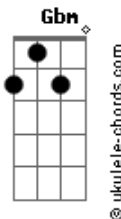

Deluy - Um Anjo

tom:

Intro: **Bm** **A** **Bm** **A**
Bm **A** **Gbm** **D**
Bm **A** **Bm** **A**
Bm **A** **Gbm** **D**

Bm **A** **Bm** **A**
Você apareceu no momento certo
Bm **A** **Gbm** **D**
A escuridão se foi o sol voltou a brilhar
Bm **A** **Bm** **A**
Sei que é um risco, esse risco eu vou correr
Bm **A** **Gbm** **D**
Me entrego corpo e alma todo pra você

C **G**
Um anjo em forma de menina
Em **D**
Me ensina a te conquistar
C **G**
Um anjo em forma de mulher
Em **D**
Me diz o que você quiser
C **G**
Pegue em minhas mãos, olhe nos meus olhos
Em **D**
Não pense duas vezes, me beije sem parar

Acordes

(**Bm** **A** **Bm** **A** **Bm** **A** **Gbm** **D**)

Bm **A** **Bm** **A**
Minhas lagrimas secaram eu voltei a sorrir
Bm **A** **Gbm** **D**
Um minuto sem você é uma eternidade pra mim
Bm **A** **Bm** **A**
Deixo de lado o passado tudo que me fez sofrer
Bm **A** **Gbm** **D**
É tempo novo, é vida da nova, você é o novo porque

C **G**
Um anjo em forma de menina
Em **D**
Me ensina a te conquistar
C **G**
Um anjo em forma de mulher
Em **D**
Me diz o que você quiser
C **G**
Pegue em minhas mãos, olhe nos meus olhos
Em **D**
Não pense duas vezes, me beije sem parar
C **G**
Pegue em minhas mãos, olhe nos meus olhos
Em **D**
Não pense duas vezes, me beije sem parar