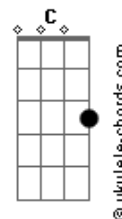

# Deluy - Um Anjo

tom:

Intro: **Bm** **A** **Bm** **A**  
**Bm** **A** **Gbm** **D**  
**Bm** **A** **Bm** **A**  
**Bm** **A** **Gbm** **D**

**Bm** **A** **Bm** **A**  
 Você apareceu no momento certo  
**Bm** **A** **Gbm** **D**  
 A escuridão se foi o sol voltou a brilhar  
**Bm** **A** **Bm** **A**  
 Sei que é um risco, esse risco eu vou correr  
**Bm** **A** **Gbm** **D**  
 Me entrego corpo e alma todo pra você

**C** **G**  
 Um anjo em forma de menina  
**Em** **D**  
 Me ensina a te conquistar  
**C** **G**  
 Um anjo em forma de mulher  
**Em** **D**  
 Me diz o que você quiser  
**C** **G**  
 Pegue em minhas mãos, olhe nos meus olhos  
**Em** **D**  
 Não pense duas vezes, me beije sem parar

## Acordes

( **Bm** **A** **Bm** **A** **Bm** **A** **Gbm** **D** )

**Bm** **A** **Bm** **A**  
 Minhas lagrimas secaram eu voltei a sorrir  
**Bm** **A** **Gbm** **D**  
 Um minuto sem você é uma eternidade pra mim  
**Bm** **A** **Bm** **A**  
 Deixo de lado o passado tudo que me fez sofrer  
**Bm** **A** **Gbm** **D**  
 É tempo novo, é vida da nova, você é o novo porque