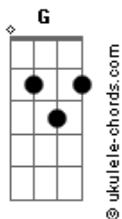

Deluy - Um Anjo

tom:

Intro: **Bm** **A** **Bm** **A**
Bm **A** **Gbm** **D**
Bm **A** **Bm** **A**
Bm **A** **Gbm** **D**

Bm **A** **Bm** **A**
 Você apareceu no momento certo
Bm **A** **Gbm** **D**
 A escuridão se foi o sol voltou a brilhar
Bm **A** **Bm** **A**
 Sei que é um risco, esse risco eu vou correr
Bm **A** **Gbm** **D**
 Me entrego corpo e alma todo pra você

C **G**
 Um anjo em forma de menina
Em **D**
 Me ensina a te conquistar
C **G**
 Um anjo em forma de mulher
Em **D**
 Me diz o que você quiser
C **G**
 Pegue em minhas mãos, olhe nos meus olhos
Em **D**
 Não pense duas vezes, me beije sem parar

Acordes

(**Bm** **A** **Bm** **A** **Bm** **A** **Gbm** **D**)

Bm **A** **Bm** **A**
 Minhas lagrimas secaram eu voltei a sorrir
Bm **A** **Gbm** **D**
 Um minuto sem você é uma eternidade pra mim
Bm **A** **Bm** **A**
 Deixo de lado o passado tudo que me fez sofrer
Bm **A** **Gbm** **D**
 É tempo novo, é vida da nova, você é o novo porque

C **G**
 Um anjo em forma de menina
Em **D**
 Me ensina a te conquistar
C **G**
 Um anjo em forma de mulher
Em **D**
 Me diz o que você quiser
C **G**
 Pegue em minhas mãos, olhe nos meus olhos
Em **D**
 Não pense duas vezes, me beije sem parar
C **G**
 Pegue em minhas mãos, olhe nos meus olhos
Em **D**
 Não pense duas vezes, me beije sem parar