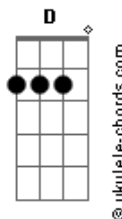

# Deluy - Um Anjo

tom:

Intro: **Bm** **A** **Bm** **A**  
**Bm** **A** **Gbm** **D**  
**Bm** **A** **Bm** **A**  
**Bm** **A** **Gbm** **D**

**Bm** **A** **Bm** **A**  
 Você apareceu no momento certo  
**Bm** **A** **Gbm** **D**  
 A escuridão se foi o sol voltou a brilhar  
**Bm** **A** **Bm** **A**  
 Sei que é um risco, esse risco eu vou correr  
**Bm** **A** **Gbm** **D**  
 Me entrego corpo e alma todo pra você

**C** **G**  
 Um anjo em forma de menina  
**Em** **D**  
 Me ensina a te conquistar  
**C** **G**  
 Um anjo em forma de mulher  
**Em** **D**  
 Me diz o que você quiser  
**C** **G**  
 Pegue em minhas mãos, olhe nos meus olhos  
**Em** **D**  
 Não pense duas vezes, me beije sem parar

## Acordes

( **Bm** **A** **Bm** **A** **Bm** **A** **Gbm** **D** )

**Bm** **A** **Bm** **A**  
 Minhas lagrimas secaram eu voltei a sorrir  
**Bm** **A** **Gbm** **D**  
 Um minuto sem você é uma eternidade pra mim  
**Bm** **A** **Bm** **A**  
 Deixo de lado o passado tudo que me fez sofrer  
**Bm** **A** **Gbm** **D**  
 É tempo novo, é vida da nova, você é o novo porque