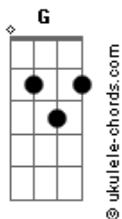

# Deluy - Um Anjo

tom:

Intro: **Bm** **A** **Bm** **A**  
**Bm** **A** **Gbm** **D**  
**Bm** **A** **Bm** **A**  
**Bm** **A** **Gbm** **D**

**Bm** **A** **Bm** **A**  
 Você apareceu no momento certo  
**Bm** **A** **Gbm** **D**  
 A escuridão se foi o sol voltou a brilhar  
**Bm** **A** **Bm** **A**  
 Sei que é um risco, esse risco eu vou correr  
**Bm** **A** **Gbm** **D**  
 Me entrego corpo e alma todo pra você

**C** **G**  
 Um anjo em forma de menina  
**Em** **D**  
 Me ensina a te conquistar  
**C** **G**  
 Um anjo em forma de mulher  
**Em** **D**  
 Me diz o que você quiser  
**C** **G**  
 Pegue em minhas mãos, olhe nos meus olhos  
**Em** **D**  
 Não pense duas vezes, me beije sem parar

## Acordes

( **Bm** **A** **Bm** **A** **Bm** **A** **Gbm** **D** )

**Bm** **A** **Bm** **A**  
 Minhas lagrimas secaram eu voltei a sorrir  
**Bm** **A** **Gbm** **D**  
 Um minuto sem você é uma eternidade pra mim  
**Bm** **A** **Bm** **A**  
 Deixo de lado o passado tudo que me fez sofrer  
**Bm** **A** **Gbm** **D**  
 É tempo novo, é vida da nova, você é o novo porque