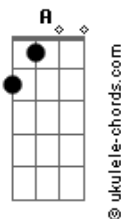

Deluy - Um Anjo

tom:

Intro: **Bm** **A** **Bm** **A**
Bm **A** **Gbm** **D**
Bm **A** **Bm** **A**
Bm **A** **Gbm** **D**

Bm **A** **Bm** **A**
Você apareceu no momento certo
Bm **A** **Gbm** **D**
A escuridão se foi o sol voltou a brilhar
Bm **A** **Bm** **A**
Sei que é um risco, esse risco eu vou correr
Bm **A** **Gbm** **D**
Me entrego corpo e alma todo pra você

C **G**
Um anjo em forma de menina
Em **D**
Me ensina a te conquistar
C **G**
Um anjo em forma de mulher
Em **D**
Me diz o que você quiser
C **G**
Pegue em minhas mãos, olhe nos meus olhos
Em **D**
Não pense duas vezes, me beije sem parar

Acordes

(**Bm** **A** **Bm** **A** **Bm** **A** **Gbm** **D**)

Bm **A** **Bm** **A**
Minhas lagrimas secaram eu voltei a sorrir
Bm **A** **Gbm** **D**
Um minuto sem você é uma eternidade pra mim
Bm **A** **Bm** **A**
Deixo de lado o passado tudo que me fez sofrer
Bm **A** **Gbm** **D**
É tempo novo, é vida da nova, você é o novo porque

C **G**
Um anjo em forma de menina
Em **D**
Me ensina a te conquistar
C **G**
Um anjo em forma de mulher
Em **D**
Me diz o que você quiser
C **G**
Pegue em minhas mãos, olhe nos meus olhos
Em **D**
Não pense duas vezes, me beije sem parar
C **G**
Pegue em minhas mãos, olhe nos meus olhos
Em **D**
Não pense duas vezes, me beije sem parar