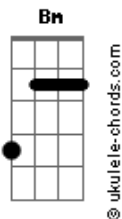

Deluy - Um Anjo

tom:

Intro: **Bm** **A** **Bm** **A**
Bm **A** **Gbm** **D**
Bm **A** **Bm** **A**
Bm **A** **Gbm** **D**

Bm **A** **Bm** **A**
 Você apareceu no momento certo
Bm **A** **Gbm** **D**
 A escuridão se foi o sol voltou a brilhar
Bm **A** **Bm** **A**
 Sei que é um risco, esse risco eu vou correr
Bm **A** **Gbm** **D**
 Me entrego corpo e alma todo pra você

C **G**
 Um anjo em forma de menina
Em **D**
 Me ensina a te conquistar
C **G**
 Um anjo em forma de mulher
Em **D**
 Me diz o que você quiser
C **G**
 Pegue em minhas mãos, olhe nos meus olhos
Em **D**
 Não pense duas vezes, me beije sem parar

Acordes

(**Bm** **A** **Bm** **A** **Bm** **A** **Gbm** **D**)

Bm **A** **Bm** **A**
 Minhas lagrimas secaram eu voltei a sorrir
Bm **A** **Gbm** **D**
 Um minuto sem você é uma eternidade pra mim
Bm **A** **Bm** **A**
 Deixo de lado o passado tudo que me fez sofrer
Bm **A** **Gbm** **D**
 É tempo novo, é vida da nova, você é o novo porque