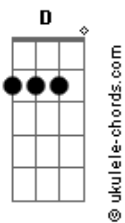

Deluy - Indestrutivel

tom: Eb (forma dos acordes no tom de D)
 Capostrate na 1ª casa

Se é para sempre eu não sei
 Eu só sei que te amei

(G D Em7 Cadd9)
 (G D Em7 Cadd9)
 (Cadd9 C Am7)

Am7 Cadd9 G D
 Sigo meu caminho, mas não quero mais seguir sozinho
 Am7 Cadd9 G D
 Posso parecer forte, mas com você sou indestrutivel

Acordes

Am7 Cadd9 G D
 Faz tanto frio lá fora aqui dentro eu não sinto nada
 Am7 Cadd9 G D
 Não tenho mais porque guardar isso só pra mim

G D Em7
 Se é para sempre eu não sei
 Cadd9 D
 Eu só sei que te amei
 Cadd9 D
 Eu só sei que eu fiz
 Cadd9 D
 Tudo pra te ver sorrir