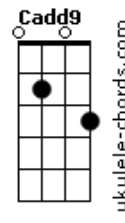

Deluy - Indestrutivel

tom: Eb (forma dos acordes no tom de D)
 Capostraste na 1ª casa

Se é para sempre eu não sei
 Eu só sei que te amei

(G D Em7 Cadd9)
 (G D Em7 Cadd9)
 (Cadd9 C Am7)

Am7 Cadd9 G D
 Sigo meu caminho, mas não quero mais seguir sozinho
 Am7 Cadd9 G D
 Posso parecer forte, mas com você sou indestrutivel

Acordes

Am7 Cadd9 G D
 Faz tanto frio lá fora aqui dentro eu não sinto nada
 Am7 Cadd9 G D
 Não tenho mais porque guardar isso só pra mim

G D Em7
 Se é para sempre eu não sei
 Cadd9 D
 Eu só sei que te amei
 Cadd9 D
 Eu só sei que eu fiz
 Cadd9 D
 Tudo pra te ver sorrir