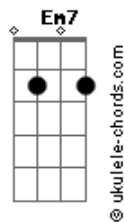

Deluy - Indestrutivel

tom: Eb (forma dos acordes no tom de D)
 Capostrate na 1ª casa

Se é para sempre eu não sei
 Eu só sei que te amei

(G D Em7 Cadd9)
 (G D Em7 Cadd9)
 (Cadd9 C Am7)

Am7 Cadd9 G D
 Sigo meu caminho, mas não quero mais seguir sozinho
 Am7 Cadd9 G D
 Posso parecer forte, mas com você sou indestrutivel

Acordes

Am7 Cadd9 G D
 Faz tanto frio lá fora aqui dentro eu não sinto nada
 Am7 Cadd9 G D
 Não tenho mais porque guardar isso só pra mim

G D Em7
 Se é para sempre eu não sei
 Cadd9 D
 Eu só sei que te amei
 Cadd9 D
 Eu só sei que eu fiz
 Cadd9 D
 Tudo pra te ver sorrir