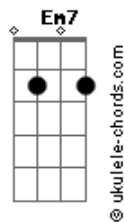

Deluy - Indestrutivel

tom: Eb (forma dos acordes no tom de D)
 Capostraste na 1ª casa

Se é para sempre eu não sei
 Eu só sei que te amei

(G D Em7 Cadd9)
 (G D Em7 Cadd9)
 (Cadd9 C Am7)

Am7 Cadd9 G D
 Sigo meu caminho, mas não quero mais seguir sozinho
 Am7 Cadd9 G D
 Posso parecer forte, mas com você sou indestrutivel

Acordes

Am7 Cadd9 G D
 Faz tanto frio lá fora aqui dentro eu não sinto nada
 Am7 Cadd9 G D
 Não tenho mais porque guardar isso só pra mim

G D Em7
 Se é para sempre eu não sei
 Cadd9 D
 Eu só sei que te amei
 Cadd9 D
 Eu só sei que eu fiz
 Cadd9 D
 Tudo pra te ver sorrir