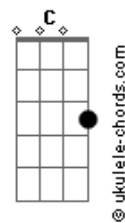

Deluy - Indestrutivel

tom: Eb (forma dos acordes no tom de D)
 Capostraste na 1ª casa

Se é para sempre eu não sei
 Eu só sei que te amei

(G D Em7 Cadd9)
 (G D Em7 Cadd9)
 (Cadd9 C Am7)

Am7 Cadd9 G D
 Sigo meu caminho, mas não quero mais seguir sozinho
 Am7 Cadd9 G D
 Posso parecer forte, mas com você sou indestrutivel

Acordes

Am7 Cadd9 G D
 Faz tanto frio lá fora aqui dentro eu não sinto nada
 Am7 Cadd9 G D
 Não tenho mais porque guardar isso só pra mim

G D Em7
 Se é para sempre eu não sei
 Cadd9 D
 Eu só sei que te amei
 Cadd9 D
 Eu só sei que eu fiz
 Cadd9 D
 Tudo pra te ver sorrir