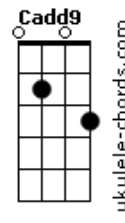

Deluy - Indestrutivel

tom: Eb (forma dos acordes no tom de D)
 Capostrate na 1ª casa

Se é para sempre eu não sei
 Eu só sei que te amei

(G D Em7 Cadd9)
 (G D Em7 Cadd9)
 (Cadd9 C Am7)

Am7 Cadd9 G D
 Sigo meu caminho, mas não quero mais seguir sozinho
 Am7 Cadd9 G D
 Posso parecer forte, mas com você sou indestrutivel

Acordes

Am7 Cadd9 G D
 Faz tanto frio lá fora aqui dentro eu não sinto nada
 Am7 Cadd9 G D
 Não tenho mais porque guardar isso só pra mim

G D Em7
 Se é para sempre eu não sei
 Cadd9 D
 Eu só sei que te amei
 Cadd9 D
 Eu só sei que eu fiz
 Cadd9 D
 Tudo pra te ver sorrir