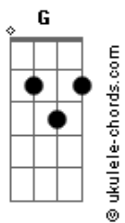

Deluy - Indestrutivel

tom: Eb (forma dos acordes no tom de D)
 Capostraste na 1ª casa

Se é para sempre eu não sei
 Eu só sei que te amei

(G D Em7 Cadd9)
 (G D Em7 Cadd9)
 (Cadd9 C Am7)

Am7 Cadd9 G D
 Sigo meu caminho, mas não quero mais seguir sozinho
 Am7 Cadd9 G D
 Posso parecer forte, mas com você sou indestrutivel

Acordes

Am7 Cadd9 G D
 Faz tanto frio lá fora aqui dentro eu não sinto nada
 Am7 Cadd9 G D
 Não tenho mais porque guardar isso só pra mim

G D Em7
 Se é para sempre eu não sei
 Cadd9 D
 Eu só sei que te amei
 Cadd9 D
 Eu só sei que eu fiz
 Cadd9 D
 Tudo pra te ver sorrir