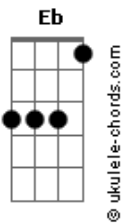

Deluy - Indestrutivel

tom: Eb (forma dos acordes no tom de D)
 Capostraste na 1ª casa

Se é para sempre eu não sei
 Eu só sei que te amei

(G D Em7 Cadd9)
 (G D Em7 Cadd9)
 (Cadd9 C Am7)

Am7 Cadd9 G D
 Sigo meu caminho, mas não quero mais seguir sozinho
 Am7 Cadd9 G D
 Posso parecer forte, mas com você sou indestrutivel

Acordes

Am7 Cadd9 G D
 Faz tanto frio lá fora aqui dentro eu não sinto nada
 Am7 Cadd9 G D
 Não tenho mais porque guardar isso só pra mim

G D Em7
 Se é para sempre eu não sei
 Cadd9 D
 Eu só sei que te amei
 Cadd9 D
 Eu só sei que eu fiz
 Cadd9 D
 Tudo pra te ver sorrir