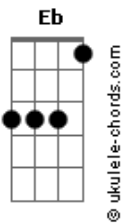

Deluy - Indestrutivel

tom: Eb (forma dos acordes no tom de D)
 Capostrate na 1ª casa

Se é para sempre eu não sei
 Eu só sei que te amei

(G D Em7 Cadd9)
 (G D Em7 Cadd9)
 (Cadd9 C Am7)

Am7 Cadd9 G D
 Sigo meu caminho, mas não quero mais seguir sozinho
 Am7 Cadd9 G D
 Posso parecer forte, mas com você sou indestrutivel

Acordes

Am7 Cadd9 G D
 Faz tanto frio lá fora aqui dentro eu não sinto nada
 Am7 Cadd9 G D
 Não tenho mais porque guardar isso só pra mim

G D Em7
 Se é para sempre eu não sei
 Cadd9 D
 Eu só sei que te amei
 Cadd9 D
 Eu só sei que eu fiz
 Cadd9 D
 Tudo pra te ver sorrir