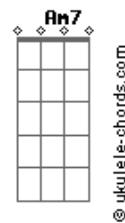

Deluy - Indestrutivel

tom: Eb (forma dos acordes no tom de D)
 Capostraste na 1ª casa

Se é para sempre eu não sei
 Eu só sei que te amei

(G D Em7 Cadd9)
 (G D Em7 Cadd9)
 (Cadd9 C Am7)

Am7 Cadd9 G D
 Sigo meu caminho, mas não quero mais seguir sozinho
 Am7 Cadd9 G D
 Posso parecer forte, mas com você sou indestrutivel

Acordes

Am7 Cadd9 G D
 Faz tanto frio lá fora aqui dentro eu não sinto nada
 Am7 Cadd9 G D
 Não tenho mais porque guardar isso só pra mim

G D Em7
 Se é para sempre eu não sei
 Cadd9 D
 Eu só sei que te amei
 Cadd9 D
 Eu só sei que eu fiz
 Cadd9 D
 Tudo pra te ver sorrir