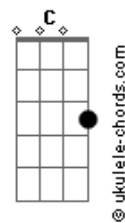

Deluy - Indestrutivel

tom: Eb (forma dos acordes no tom de D)
 Capostrate na 1ª casa

Se é para sempre eu não sei
 Eu só sei que te amei

(G D Em7 Cadd9)
 (G D Em7 Cadd9)
 (Cadd9 C Am7)

Am7 Cadd9 G D
 Sigo meu caminho, mas não quero mais seguir sozinho
 Am7 Cadd9 G D
 Posso parecer forte, mas com você sou indestrutivel

Acordes

Am7 Cadd9 G D
 Faz tanto frio lá fora aqui dentro eu não sinto nada
 Am7 Cadd9 G D
 Não tenho mais porque guardar isso só pra mim

G D Em7
 Se é para sempre eu não sei
 Cadd9 D
 Eu só sei que te amei
 Cadd9 D
 Eu só sei que eu fiz
 Cadd9 D
 Tudo pra te ver sorrir