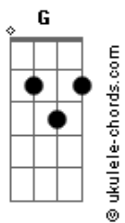

Deluy - Indestrutivel

tom: Eb (forma dos acordes no tom de D)
 Capostrate na 1ª casa

Se é para sempre eu não sei
 Eu só sei que te amei

(G D Em7 Cadd9)
 (G D Em7 Cadd9)
 (Cadd9 C Am7)

Am7 Cadd9 G D
 Sigo meu caminho, mas não quero mais seguir sozinho
 Am7 Cadd9 G D
 Posso parecer forte, mas com você sou indestrutivel

Acordes

Am7 Cadd9 G D
 Faz tanto frio lá fora aqui dentro eu não sinto nada
 Am7 Cadd9 G D
 Não tenho mais porque guardar isso só pra mim

G D Em7
 Se é para sempre eu não sei
 Cadd9 D
 Eu só sei que te amei
 Cadd9 D
 Eu só sei que eu fiz
 Cadd9 D
 Tudo pra te ver sorrir