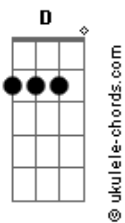

Deluy - Indestrutivel

tom: Eb (forma dos acordes no tom de D)
 Capostraste na 1ª casa

Se é para sempre eu não sei
 Eu só sei que te amei

(G D Em7 Cadd9)
 (G D Em7 Cadd9)
 (Cadd9 C Am7)

Am7 Cadd9 G D
 Sigo meu caminho, mas não quero mais seguir sozinho
 Am7 Cadd9 G D
 Posso parecer forte, mas com você sou indestrutivel

Acordes

Am7 Cadd9 G D
 Faz tanto frio lá fora aqui dentro eu não sinto nada
 Am7 Cadd9 G D
 Não tenho mais porque guardar isso só pra mim

G D Em7
 Se é para sempre eu não sei
 Cadd9 D
 Eu só sei que te amei
 Cadd9 D
 Eu só sei que eu fiz
 Cadd9 D
 Tudo pra te ver sorrir