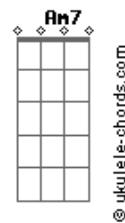

Deluy - Indestrutivel

tom: Eb (forma dos acordes no tom de D)
 Capostrate na 1ª casa

Se é para sempre eu não sei
 Eu só sei que te amei

(G D Em7 Cadd9)
 (G D Em7 Cadd9)
 (Cadd9 C Am7)

Am7 Cadd9 G D
 Sigo meu caminho, mas não quero mais seguir sozinho
 Am7 Cadd9 G D
 Posso parecer forte, mas com você sou indestrutivel

Acordes

Am7 Cadd9 G D
 Faz tanto frio lá fora aqui dentro eu não sinto nada
 Am7 Cadd9 G D
 Não tenho mais porque guardar isso só pra mim

G D Em7
 Se é para sempre eu não sei
 Cadd9 D
 Eu só sei que te amei
 Cadd9 D
 Eu só sei que eu fiz
 Cadd9 D
 Tudo pra te ver sorrir