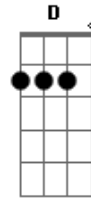

© ukulele-chords.com

© ukulele-chords.com