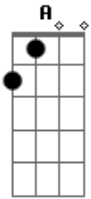

© ukulele-chords.com

© ukulele-chords.com