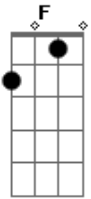

Deluxe Trio - Mesmas notas em outra canção

tom: C
Intro: F

A G F
Me desculpe por te perguntar
A G F
Quem é que vai me responder?
A G F
Mais um dia se passando e eu
A G
Não fiz mais do que me arrepender
F
De não fazer
A G F
Meus motivos não te fazem ver
A G F
Voltei aqui pra te responder
A G F
Mesmas notas em outra canção

A G
Mesmo olhar que usou naquela vez
F
Pra me convencer

C A F C G
De que nós dois somos um e nada mais vai ser
C A F C G
Tão especial quanto nós e nossas decisões

(A F C G F)
(A F C D F)
(A F C G F)
(A F C D F)

C A F C G
De que nós dois somos um e nada mais vai ser
C A F C G
Tão especial quanto nós e nossas decisões

[Final] A F C

Acordes

© ukulele-chords.com

© ukulele-chords.com

© ukulele-chords.com

© ukulele-chords.com

© ukulele-chords.com