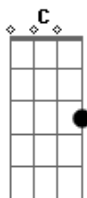

Deluxe Trio - Mesmas notas em outra canção

tom: C
Intro: F

A G F
Me desculpe por te perguntar
A G F
Quem é que vai me responder?
A G F
Mais um dia se passando e eu
A G
Não fiz mais do que me arrepender
F
De não fazer
A G F
Meus motivos não te fazem ver
A G F
Voltei aqui pra te responder
A G F
Mesmas notas em outra canção

A G
Mesmo olhar que usou naquela vez
F
Pra me convencer

C A F C G
De que nós dois somos um e nada mais vai ser
C A F C G
Tão especial quanto nós e nossas decisões

(A F C G F)
(A F C D F)
(A F C G F)
(A F C D F)

C A F C G
De que nós dois somos um e nada mais vai ser
C A F C G
Tão especial quanto nós e nossas decisões

[Final] A F C

Acordes