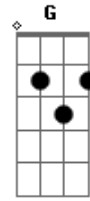

© ukulele-chords.com

© ukulele-chords.com