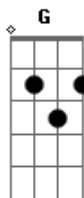

© ukulele-chords.com