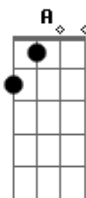

© ukulele-chords.com