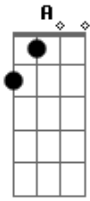

© ukulele-chords.com

© ukulele-chords.com