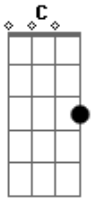

Deluxe Trio - Mesmas notas em outra canção

tom: C
Intro: F

A G F
Me desculpe por te perguntar
A G F
Quem é que vai me responder?
A G F
Mais um dia se passando e eu
A G
Não fiz mais do que me arrepender
F
De não fazer
A G F
Meus motivos não te fazem ver
A G F
Voltei aqui pra te responder
A G F
Mesmas notas em outra canção

A G
Mesmo olhar que usou naquela vez
F
Pra me convencer

C A F C G
De que nós dois somos um e nada mais vai ser
C A F C G
Tão especial quanto nós e nossas decisões

(A F C G F)
(A F C D F)
(A F C G F)
(A F C D F)

C A F C G
De que nós dois somos um e nada mais vai ser
C A F C G
Tão especial quanto nós e nossas decisões

[Final] A F C

Acordes

© ukulele-chords.com