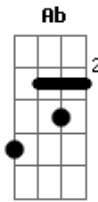

© ukulele-chords.com