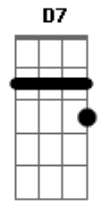

© ukulele-chords.com