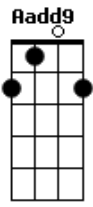

ukulele-chords.com