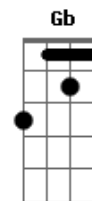

© ukulele-chords.com