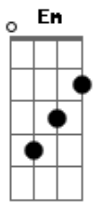

© ukulele-chords.com