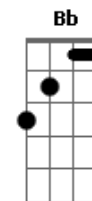

© ukulele-chords.com