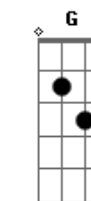

© ukulele-chords.com