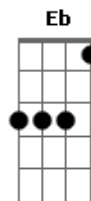

© ukulele-chords.com