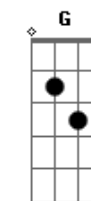

© ukulele-chords.com