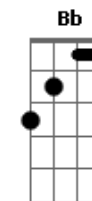

Delittus - Se Um Dia

tom:
Db (forma dos acordes no tom de D)
Afinação: Eb Ab Db Gb Bb Eb

Intro: A A A A
D A D A

D
Estou cansado de me defender
D Bm
De tentar fingir quem eu nao quero ser

De nunca deixar transparecer
Aadd9 G
Eu estou bambo em uma corda prestes a ceder

D
Entre o bem e o mal
Em
O ser o nao ser
A
Entre o odio e amor
D
Entre os espinhos de uma flor

D
Se um dia ao olhar pra trás
Bm
Voce perguntar, se esqueci você
G D
Pode esquecer, aha

E ao olhar pra mim vai perceber
Em A
Que sempre amei você

Se um dia essa canção tocar
Bm
Ver que é pra voce
E ao ouvir chorar

G D
Por nao me esquecer, aha
Em A
Ainda temos muito a viver

Nao esqueci você!

D
Estou cansado de me defender
D Bm
De tentar fingir quem eu nao quero ser

De nunca deixar transparecer
Aadd9 G
Eu estou bambo em uma corda prestes a ceder

D
Entre o bem e o mal
Em
O ser o nao ser
A
Entre o odio e amor
D
Entre os espinhos de uma flor

D
Se um dia ao olhar pra trás
Bm
Voce perguntar, se esqueci você
G D
Pode esquecer, aha
Em A
E ao olhar pra mim vai perceber
D
Que sempre amei você
Se um dia essa canção tocar
Bm
Ver que é pra voce
E ao ouvir chorar
G D
Por nao me esquecer, aha
Em A
Ainda temos muito a viver
Nao esqueci você!

Bm A G
Já nao da mais (para fingir)
A Bm
Que nao me importo (com nós dois)
A G
Eu volto atrás (não vou fugir)
A
Pois na5o suporte (sofrer depois)

G D
Entre o bem e o mal
Em
O ser o nao ser
A
Entre o odio e amor
D
Entre os espinhos de uma flor

D
Se um dia ao olhar pra trás
Bm
Voce perguntar, se esqueci você
G D
Pode esquecer, aha
Em A
E ao olhar pra mim vai perceber
D
Que sempre amei você

Se um dia essa canção tocar
Bm
Ver que é pra voce
E ao ouvir chorar
G D
Por nao me esquecer, aha

Em
Me esquecer
A
Me esquecer
D
Eu sempre amei voce

Acordes

© ukulele-chords.com

© ukulele-chords.com

© ukulele-chords.com

© ukulele-chords.com

© ukulele-chords.com

© ukulele-chords.com

© ukulele-chords.com

© ukulele-chords.com