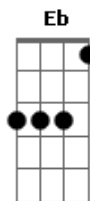

© ukulele-chords.com