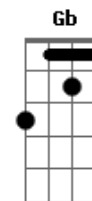

© ukulele-chords.com