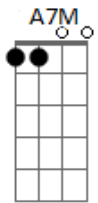

Delino Marçal - Quem Eu Era

Tom: A
Intro: A7M Cm7 Bm7 E7

A7M
Entrou na minha história
Cm7 Bm7 E7
E um futuro de glória ele já traçou
A7M
E o que eu era outrora
Cm7
Já não importa agora
Bm7 E7
Meu passado ele apagou
A7M Cm7 Bm7 E7
Quem eu era, quem eu sou
A7M Cm7 Bm7 E7
Minha história Jesus mudou

Bm7 Cm7
E eu vivo o novo de cristo
Bm7 Cm7 (A7M Bm7 Cm7)
E eu vivo o novo de cristo
Bm7 Cm7
E eu vivo o novo de cristo
Bm7 E7
E eu vivo...
A7M Cm7 Bm7 E7
Quem eu era, quem eu sou
A7M Cm7 Bm7 E7
Minha história Jesus mudou
A7M Cm7
Ele mudou, ele mudou
Bm7 E7
Minha história ele mudou

Acordes

© ukulele-chords.com