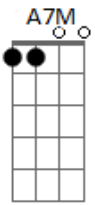

Delino Marçal - Quem Eu Era

Tom: A
Intro: A7M Cm7 Bm7 E7

A7M
Entrou na minha história
Cm7 Bm7 E7
E um futuro de glória ele já traçou
A7M
E o que eu era outrora
Cm7
Já não importa agora
Bm7 E7
Meu passado ele apagou
A7M Cm7 Bm7 E7
Quem eu era, quem eu sou
A7M Cm7 Bm7 E7
Minha história Jesus mudou

Bm7 Cm7
E eu vivo o novo de cristo
Bm7 Cm7 (A7M Bm7 Cm7)
E eu vivo o novo de cristo
Bm7 Cm7
E eu vivo o novo de cristo
Bm7 E7
E eu vivo...
A7M Cm7 Bm7 E7
Quem eu era, quem eu sou
A7M Cm7 Bm7 E7
Minha história Jesus mudou
A7M Cm7
Ele mudou, ele mudou
Bm7 E7
Minha história ele mudou

Acordes

© ukulele-chords.com