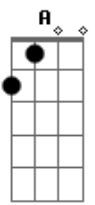

© ukulele-chords.com