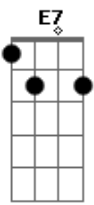

© ukulele-chords.com