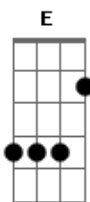

Delino Marçal - Melhor Amigo (Part. Bruna Karla)

tom:

Intro: E Dbm Gbm Am

E
Andas comigo
E Dbm
E quando preciso, é o Teu nome
B
Que eu chamo
E Abm
Melhor amigo
Dbm
Mais chegado que irmão
B
Espírito Santo
A E
E só de tentar imaginar
Gbm E
É como viver sem respirar
A
Não dá (não dá)
E A E
Pra viver longe de Ti
E
Tu me sondas (me sondas)
E
Me consolas (me consolas)
A

Me conheces por dentro e por fora

E
Se eu cair (se eu cair)
E
Me levantas (me levantas)
A B
Se eu errar, me justificas
Dbm
Definitivamente
B A
Eu não sei viver sem Ti
(Gbm Ab A B)
E Abm
Espírito Santo, eu não sei viver
A Gbm
Sem a Tua presença (sem a Tua
A B
Presença)
E Abm
Espírito Santo, eu não sei viver
A
Não sei viver sem Ti
E Gb
Faz morada em mim
[Final] Ab A Dbm B

Acordes