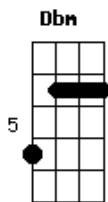

© ukulele-chords.com