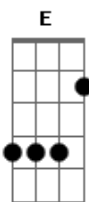

Delino Marçal - Melhor Amigo (Part. Bruna Karla)

tom:

Intro: E Dbm Gbm Am

E
Andas comigo
E Dbm
E quando preciso, é o Teu nome
B
Que eu chamo
E Abm
Melhor amigo
Dbm
Mais chegado que irmão
B
Espírito Santo
A E
E só de tentar imaginar
Gbm E
É como viver sem respirar
A
Não dá (não dá)
E A E
Pra viver longe de Ti
E
Tu me sondas (me sondas)
E
Me consolas (me consolas)
A

Me conheces por dentro e por fora

E
Se eu cair (se eu cair)
E
Me levantas (me levantas)
A B
Se eu errar, me justificas
Dbm
Definitivamente
B A
Eu não sei viver sem Ti
(Gbm Ab A B)
E Abm
Espírito Santo, eu não sei viver
A Gbm
Sem a Tua presença (sem a Tua
A B
Presença)
E Abm
Espírito Santo, eu não sei viver
A
Não sei viver sem Ti
E Gb
Faz morada em mim
[Final] Ab A Dbm B

Acordes