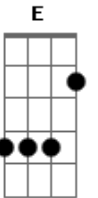

© ukulele-chords.com