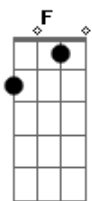

© ukulele-chords.com

F C
É a volta do Messias
G Am F
É a volta do Messias

C G Am
E, posso ver sinais que evidenciam
F C
É a volta do Messias
G Am F
É a volta do Messias

C G Am
E, vejo cumprir a profecia
F C
É a volta do Messias
G Am F
É a volta do Messias

C G Am
E, posso sentir ó que alegria
F C
É a volta do Messias
G Am F
É a volta do Messias

C G
Que em breve virá
Am F
Breve virá
C G Am
Breve Ele virá, pra nos buscar
F
Aleluia

C G
Em breve virá
Am F
Breve virá
C G Am
Em breve Ele virá, pra nos buscar
F
Aleluia

C G
Breve virá
Am F
Breve virá
C G Am
Breve Ele virá, pra nos buscar
F C
Aleluia