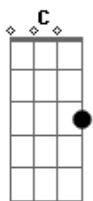

Delino Marçal - Breve Virá

tom:

Intro: C G Am F C G Am F

C G Am
Eu já posso ouvir o som da melodia
F C
É a volta do Messias
G Am F
É a volta do Messias

C G Am
E, posso ver sinais que evidenciam
F C
É a volta do Messias
G Am F
É a volta do Messias

C G Am
E, vejo cumprir a profecia
F C
É a volta do Messias
G Am F
É a volta do Messias

C G Am
E, posso sentir ó que alegria
F C
É a volta do Messias
G Am F
É a volta do Messias

C G
Que em breve virá
Am F
Breve virá
C G Am
Breve Ele virá, pra nos buscar
F
Aleluia

C G
Breve virá
Am F
Breve virá
C G Am
Breve Ele virá, pra nos buscar
F
Aleluia

C G Am
Eu já posso ouvir o som da melodia

Acordes

© ukulele-chords.com