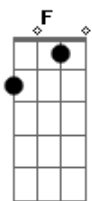

# Delino Marçal - Breve Virá

tom:

Intro: C G Am F C G Am F

C G Am  
Eu já posso ouvir o som da melodia  
F C  
É a volta do Messias  
G Am F  
É a volta do Messias

C G Am  
E, posso ver sinais que evidenciam  
F C  
É a volta do Messias  
G Am F  
É a volta do Messias

## Acordes

© ukulele-chords.com

© ukulele-chords.com

© ukulele-chords.com

© ukulele-chords.com

F C  
É a volta do Messias  
G Am F  
É a volta do Messias

C G Am  
E, posso ver sinais que evidenciam  
F C  
É a volta do Messias  
G Am F  
É a volta do Messias

C G Am  
E, vejo cumprir a profecia  
F C  
É a volta do Messias  
G Am F  
É a volta do Messias

C G Am  
E, posso sentir ó que alegria  
F C  
É a volta do Messias  
G Am F  
É a volta do Messias

C G  
Que em breve virá  
Am F  
Breve virá  
C G Am  
Breve Ele virá, pra nos buscar  
F  
Aleluia