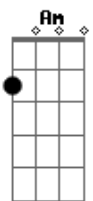

# Delino Marçal - Breve Virá

tom:

Intro: C G Am F C G Am F

C G Am  
Eu já posso ouvir o som da melodia  
F C  
É a volta do Messias  
G Am F  
É a volta do Messias

C G Am  
E, posso ver sinais que evidenciam  
F C  
É a volta do Messias  
G Am F  
É a volta do Messias

C G Am  
E, vejo cumprir a profecia  
F C  
É a volta do Messias  
G Am F  
É a volta do Messias

C G Am  
E, posso sentir ó que alegria  
F C  
É a volta do Messias  
G Am F  
É a volta do Messias

C G  
Que em breve virá  
Am F  
Breve virá  
C G Am  
Breve Ele virá, pra nos buscar  
F  
Aleluia

C G  
Breve virá  
Am F  
Breve virá  
C G Am  
Breve Ele virá, pra nos buscar  
F  
Aleluia

C G Am  
Eu já posso ouvir o som da melodia

## Acordes

© ukulele-chords.com

© ukulele-chords.com

© ukulele-chords.com

© ukulele-chords.com

F C  
É a volta do Messias  
G Am F  
É a volta do Messias

C G Am  
E, posso ver sinais que evidenciam  
F C  
É a volta do Messias  
G Am F  
É a volta do Messias