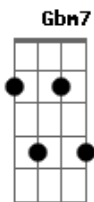

© ukulele-chords.com