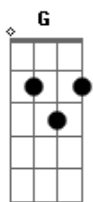

Delia Fischer - Aluvião

Tom: G

Gm7 Gm7
Águas de aluvião

Gm7 Gm7
levando o amor pro mar

EbMaj7 Cm7
Águas que vão alagando as margens

Gm7
Dessa paixão

Gm7 Gm7
Rio do coração

Gm7 Gm7
Vermelho vivo e são

EbMaj7 Cm7
Para adubar o solo tão seco

Gm7
Da ilusão

C C
A gente nem pensou

C C
Que ia ser assim

C Am (Gbm7 Am)
Mas que diria pois foi um dia

C C C C C
O chão se abriu

C C C C C
A flor murchou

C C C C C
O céu caiu

Am7 Am Em
E o rio então secou

C C C C C
O chão se abriu

C C C C C
A flor murchou

C C C C C
O céu caiu

Am7 Am Em
E o rio então secou

Acordes

© ukulele-chords.com

© ukulele-chords.com