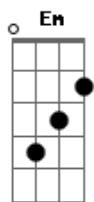

© ukulele-chords.com