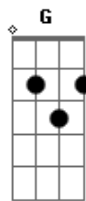

Delfins - Baía de Cascais

tom: C

Na baía de Cascais
 Avistei ao longe um barco a arder
 Perguntaste porque o sonhava
 Olhei ao céu, não pude responder

Vejo o mar nos teus olhos
 Ao contar-te velhos quadros
 Das viagens, que o mar soube esconder

Dm Em
 Ao deixar neste quadro

Dm G C
 a saudade, depois de te perder

F G Em Am
 Eu pinto esta baía assim

F G Em Am
 E são mil cores ao pé de mim

F G Em Am
 Nesta baía eu vi-te assim

F G Em Am
 Tantas imagens perto de mim

(F G Em Am)

F G Em Am
 Tu Tu Nesta baía eu vi-te assim

F G Em Am
 Tu Tu Nesta baía eu vi-te assim

Acordes

© ukulele-chords.com

© ukulele-chords.com

© ukulele-chords.com

© ukulele-chords.com