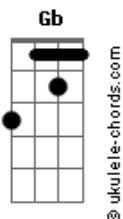

Delfins - Ao Passar Um Navio

tom:

G A

Todas as vozes
 G7M D
 De todos os mundos
 G7M A
 Devem cantar
 G Gb
 Para sempre assim

B D
 E cedo passa a hora
 G Gb
 E o sonho que tarda
 B D
 E essa voz que chora
 G Gb
 É só porque sabe

B Gb
 Que ao passar um navio
 B Gb
 Fica o mar sempre igual
 B Gb
 Ao passar uma vida
 B Gb
 Fica o sonho sempre igual

G7M A
 Todas as vezes
 G7M D

Acordes

Em todos os mundos
 G7M A
 Devia amar-te
 G Gb
 Para sempre assim