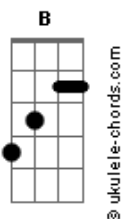

Delfins - Ao Passar Um Navio

tom:

G A

Todas as vozes
 G7M D
 De todos os mundos
 G7M A
 Devem cantar
 G Gb
 Para sempre assim

B D
 E cedo passa a hora
 G Gb
 E o sonho que tarda
 B D
 E essa voz que chora
 G Gb
 É só porque sabe

B Gb
 Que ao passar um navio
 B Gb
 Fica o mar sempre igual
 B Gb
 Ao passar uma vida
 B Gb
 Fica o sonho sempre igual

G7M A
 Todas as vezes
 G7M D

Acordes

Em todos os mundos
 G7M A
 Devia amar-te
 G Gb
 Para sempre assim

B D
 E longe vai a hora
 G Gb
 E o sonho que tarda
 B D
 E essa voz que chora
 G Gb
 É só porque sabe

B Gb
 Que ao passar um navio
 B Gb
 Fica o mar sempre igual
 B Gb
 Ao passar uma vida
 B Gb
 Fica o sonho sempre igual

B Gb
 Vou passar um navio
 B Gb
 Ver o mar sempre igual
 B Gb
 Vou gastando uma vida
 B Gb
 Que o meu sonho é sempre igual