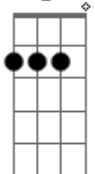

© ukulele-chords.com

D