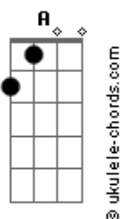

Delfins - Ao Passar Um Navio

tom:

G A

Todas as vozes
G7M D
De todos os mundos
G7M A
Devem cantar
G Gb
Para sempre assim

B D
E cedo passa a hora
G Gb
E o sonho que tarda
B D
E essa voz que chora
G Gb
É só porque sabe

B Gb
Que ao passar um navio
B Gb
Fica o mar sempre igual
B Gb
Ao passar uma vida
B Gb
Fica o sonho sempre igual

G7M A
Todas as vezes
G7M D

Acordes

Em todos os mundos
G7M A
Devia amar-te
G Gb
Para sempre assim

B D
E longe vai a hora
G Gb
E o sonho que tarda
B D
E essa voz que chora
G Gb
É só porque sabe

B Gb
Que ao passar um navio
B Gb
Fica o mar sempre igual
B Gb
Ao passar uma vida
B Gb
Fica o sonho sempre igual

B Gb
Vou passar um navio
B Gb
Ver o mar sempre igual
B Gb
Vou gastando uma vida
B Gb
Que o meu sonho é sempre igual