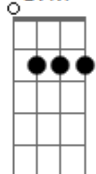

B Gb

Vou gastando uma vida

B Gb

Que o meu sonho é sempre igual

Acordes

G7M

© ukulele-chords.com

G