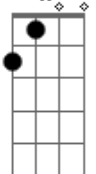

© ukulele-chords.com

A