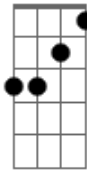

© ukulele-chords.com

Ebm