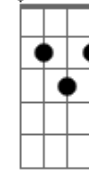

© ukulele-chords.com

G