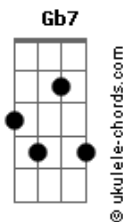

Delecy - É Bonito Ver

tom:

Intro: B Gb B Dbm
Gb Dbm7 Gb Dbm7
Gb B Dbm7 Gb

É bonito ver
Gb B Dbm Dbm7 Dbm
A igreja reunida glorificando ao Senhor

É bonito ver
Dbm7 Gb B Dbm7 Gb7
Um obreiro pregando a mensagem do amor

É bonito ver
Gb7 B E Dbm
O fogo descer sobre cada irmão

É bonito ver
Abm7 Dbm7 Gb7 B Gbm7
A igreja em renovo na congregação

Mais bonito vai ser
E Ebm7
Quando à igreja desta terra for embora
Dm Dbm7
E com Jesus pra sempre morar na glória
Gb B Gbm7 Gb
Veremos o rosto de Jesus como ele é

[Solo] B Dbm Gb Dbm Gb
Dbm7 Gb B Dbm7 Bb

É bonito ver
Acordes

Dbm
Todos obreiros unidos a trabalhar
Gb7
É bonito ver
Dbm7 Gb B Dbm7 Gb
As almas perdidas a Cristo aceitar

É bonito ver
B
Gb B E Dbm7
O filho pródigo a casa paterna voltar
Bm Abm Abm7
É bonito ver
Dbm7 Gb B Gbm7 B
A igreja cheia do poder celestial

Mais bonito vai ser
B E
Quando à igreja desta terra for embora
Eb7
Dm Dbm7
E com Jesus pra sempre morar na glória
Gb7 B Gbm7 B7
Veremos o rosto de Jesus como ele é

Mais bonito vai ser
B7 E
Quando à igreja desta terra for embora
Gb Eb7
Dm Dbm7
E com Jesus pra sempre morar na glória
Gb B G
Veremos o rosto de Jesus como ele é__é
B
Como ele é