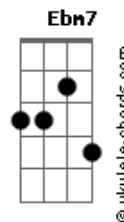

Delecy - É Bonito Ver

tom:

Intro: B Gb B Dbm
Gb Dbm7 Gb Dbm7
Gb B Dbm7 Gb

É bonito ver
Gb B Dbm Dbm7 Dbm
A igreja reunida glorificando ao Senhor

É bonito ver
Dbm7 Gb B Dbm7 Gb7
Um obreiro pregando a mensagem do amor

É bonito ver
Gb7 B E Dbm
O fogo descer sobre cada irmão

É bonito ver
Abm7 Dbm7 Gb7 B Gbm7
A igreja em renovo na congregação

Mais bonito vai ser
E Ebm7
Quando à igreja desta terra for embora
Dm Dbm7
E com Jesus pra sempre morar na glória
Gb B Gbm7 Gb
Veremos o rosto de Jesus como ele é

[Solo] B Dbm Gb Dbm Gb
Dbm7 Gb B Dbm7 Bb

É bonito ver
Acordes

Dbm
Todos obreiros unidos a trabalhar
Gb7
É bonito ver
Dbm7 Gb B Dbm7 Gb
As almas perdidas a Cristo aceitar

É bonito ver
B
Gb B E Dbm7
O filho pródigo a casa paterna voltar
Bm Abm Abm7
É bonito ver
Dbm7 Gb B Gbm7 B
A igreja cheia do poder celestial

Mais bonito vai ser
B E
Quando à igreja desta terra for embora
Eb7
Dm Dbm7
E com Jesus pra sempre morar na glória
Gb7 B Gbm7 B7
Veremos o rosto de Jesus como ele é

Mais bonito vai ser
B7 E
Quando à igreja desta terra for embora
Gb Eb7
Dm Dbm7
E com Jesus pra sempre morar na glória
Gb B G
Veremos o rosto de Jesus como ele é__é
B
Como ele é