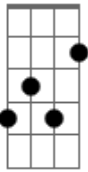

© ukulele-chords.com

Abm