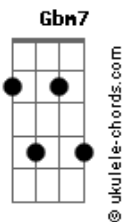

Delecy - É Bonito Ver

tom:

Intro: B Gb B Dbm
Gb Dbm7 Gb Dbm7
Gb B Dbm7 Gb

É bonito ver
Gb B Dbm Dbm7 Dbm
A igreja reunida glorificando ao Senhor
Gb7
É bonito ver
Dbm7 Gb B Dbm7 Gb7
Um obreiro pregando a mensagem do amor

É bonito ver
Gb7 B E Dbm
O fogo descer sobre cada irmão

É bonito ver
Abm7 Dbm7 Gb7 B Gbm7
A igreja em renovo na congregação

B E
Mais bonito vai ser
Quando à igreja desta terra for embora
Dm Ebm7 Dbm7
E com Jesus pra sempre morar na glória
Gb B Gbm7 Gb
Veremos o rosto de Jesus como ele é

[Solo] B Dbm Gb Dbm Gb
Dbm7 Gb B Dbm7 Gb

É bonito ver
Acordes

Dbm
Todos obreiros unidos a trabalhar
Gb7
É bonito ver
Dbm7 Gb B Dbm7 Gb
As almas perdidas a Cristo aceitar

B
É bonito ver
Gb B E Dbm7
O filho pródigo a casa paterna voltar
Bm Abm Abm7
É bonito ver
Dbm7 Gb B Gbm7 B
A igreja cheia do poder celestial

B E
Mais bonito vai ser
Quando à igreja desta terra for embora
Dm Ebm7 Dbm7
E com Jesus pra sempre morar na glória
Gb7 B Gbm7 B7
Veremos o rosto de Jesus como ele é

B7 E
Mais bonito vai ser
Quando à igreja desta terra for embora
Dm Ebm7 Dbm7
E com Jesus pra sempre morar na glória
Gb B G
Veremos o rosto de Jesus como ele é__é
B
Como ele é