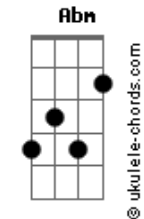

Delecy - É Bonito Ver

tom:

Intro: B Gb B Dbm
Gb Dbm7 Gb Dbm7
Gb B Dbm7 Gb

É bonito ver
Gb B Dbm Dbm7 Dbm
A igreja reunida glorificando ao Senhor

É bonito ver
Dbm7 Gb B Dbm7 Gb7
Um obreiro pregando a mensagem do amor

É bonito ver
Gb7 B E Dbm
O fogo descer sobre cada irmão

É bonito ver
Abm7 Dbm7 Gb7 B Gbm7
A igreja em renovo na congregação

Mais bonito vai ser
E Ebm7
Quando à igreja desta terra for embora
Dm Dbm7
E com Jesus pra sempre morar na glória
Gb B Gbm7 Gb
Veremos o rosto de Jesus como ele é

[Solo] B Dbm Gb Dbm Gb
Dbm7 Gb B Dbm7 Bb

É bonito ver
Acordes

Dbm
Todos obreiros unidos a trabalhar
Gb7
É bonito ver
Dbm7 Gb B Dbm7 Gb
As almas perdidas a Cristo aceitar

É bonito ver
B
Gb B E Dbm7
O filho pródigo a casa paterna voltar
Bm Abm Abm7
É bonito ver
Dbm7 Gb B Gbm7 B
A igreja cheia do poder celestial

Mais bonito vai ser
B E
Quando à igreja desta terra for embora
Eb7
Dm Dbm7
E com Jesus pra sempre morar na glória
Gb7 B Gbm7 B7
Veremos o rosto de Jesus como ele é

Mais bonito vai ser
B7 E
Quando à igreja desta terra for embora
Gb Eb7
Dm Dbm7
E com Jesus pra sempre morar na glória
Gb B G
Veremos o rosto de Jesus como ele é__é
B
Como ele é