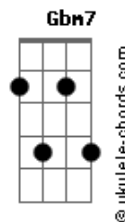

Delecy - É Bonito Ver

tom:

Intro: B Gb B Dbm
Gb Dbm7 Gb Dbm7
Gb B Dbm7 Gb

É bonito ver
Gb B Dbm Dbm7 Dbm
A igreja reunida glorificando ao Senhor

É bonito ver
Dbm7 Gb B Dbm7 Gb7
Um obreiro pregando a mensagem do amor

É bonito ver
Gb7 B E Dbm
O fogo descer sobre cada irmão

É bonito ver
Abm7 Dbm7 Gb7 B Gbm7
A igreja em renovo na congregação

Mais bonito vai ser
E Ebm7
Quando à igreja desta terra for embora
Dm Dbm7
E com Jesus pra sempre morar na glória
Gb B Gbm7 Gb
Veremos o rosto de Jesus como ele é

[Solo] B Dbm Gb Dbm Gb
Dbm7 Gb B Dbm7 Bb

É bonito ver
Acordes

Dbm
Todos obreiros unidos a trabalhar
Gb7
É bonito ver
Dbm7 Gb B Dbm7 Gb
As almas perdidas a Cristo aceitar

É bonito ver
B
Gb B E Dbm7
O filho pródigo a casa paterna voltar
Bm Abm Abm7
É bonito ver
Dbm7 Gb B Gbm7 B
A igreja cheia do poder celestial

Mais bonito vai ser
B E
Quando à igreja desta terra for embora
Eb7
Dm Dbm7
E com Jesus pra sempre morar na glória
Gb7 B Gbm7 B7
Veremos o rosto de Jesus como ele é

Mais bonito vai ser
B7 E
Quando à igreja desta terra for embora
Gb Eb7
Dm Dbm7
E com Jesus pra sempre morar na glória
Gb B G
Veremos o rosto de Jesus como ele é__é
B
Como ele é