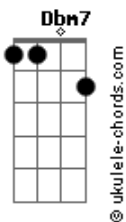

Delecy - É Bonito Ver

tom:

Intro: B Gb B Dbm
Gb Dbm7 Gb Dbm7
Gb B Dbm7 Gb

É bonito ver
Gb B Dbm Dbm7 Dbm
A igreja reunida glorificando ao Senhor
Gb7
É bonito ver
Dbm7 Gb B Dbm7 Gb7
Um obreiro pregando a mensagem do amor

É bonito ver
Gb7 B E Dbm
O fogo descer sobre cada irmão

É bonito ver
Abm7 Dbm7 Gb7 B Gbm7
A igreja em renovo na congregação

B E
Mais bonito vai ser
Quando à igreja desta terra for embora
Dm Ebm7 Dbm7
E com Jesus pra sempre morar na glória
Gb B Gbm7 Gb
Veremos o rosto de Jesus como ele é

[Solo] B Dbm Gb Dbm Gb
Dbm7 Gb B Dbm7 Gb

É bonito ver
Acordes

Dbm
Todos obreiros unidos a trabalhar
Gb7
É bonito ver
Dbm7 Gb B Dbm7 Gb
As almas perdidas a Cristo aceitar

B
É bonito ver
Gb B E Dbm7
O filho pródigo a casa paterna voltar
Bm Abm Abm7
É bonito ver
Dbm7 Gb B Gbm7 B
A igreja cheia do poder celestial

B E
Mais bonito vai ser
Quando à igreja desta terra for embora
Dm Ebm7 Dbm7
E com Jesus pra sempre morar na glória
Gb7 B Gbm7 B7
Veremos o rosto de Jesus como ele é

B7 E
Mais bonito vai ser
Quando à igreja desta terra for embora
Dm Ebm7 Dbm7
E com Jesus pra sempre morar na glória
Gb B G
Veremos o rosto de Jesus como ele é__é
B
Como ele é