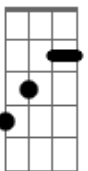

Delecy - É Bonito Ver

tom:

Intro: B Gb B Dbm
Gb Dbm7 Gb Dbm7
Gb B Dbm7 Gb

É bonito ver
Gb B Dbm Dbm7 Dbm
A igreja reunida glorificando ao Senhor
Gb7
É bonito ver
Dbm7 Gb B Dbm7 Gb7
Um obreiro pregando a mensagem do amor

É bonito ver
Gb7 B E Dbm
O fogo descer sobre cada irmão

É bonito ver
Abm7 Dbm7 Gb7 B Gbm7
A igreja em renovo na congregação

B E
Mais bonito vai ser
Quando à igreja desta terra for embora
Dm Ebm7 Dbm7
E com Jesus pra sempre morar na glória
Gb B Gbm7 Gb
Veremos o rosto de Jesus como ele é

[Solo] B Dbm Gb Dbm Gb
Dbm7 Gb B Dbm7 Gb

É bonito ver
Acordes

Dbm
Todos obreiros unidos a trabalhar
Gb7
É bonito ver
Dbm7 Gb B Dbm7 Gb
As almas perdidas a Cristo aceitar

B
É bonito ver
Gb B E Dbm7
O filho pródigo a casa paterna voltar
Bm Abm Abm7
É bonito ver
Dbm7 Gb B Gbm7 B
A igreja cheia do poder celestial

B E
Mais bonito vai ser
Quando à igreja desta terra for embora
Dm Ebm7 Dbm7
E com Jesus pra sempre morar na glória
Gb7 B Gbm7 B7
Veremos o rosto de Jesus como ele é

B7 E
Mais bonito vai ser
Quando à igreja desta terra for embora
Dm Ebm7 Dbm7
E com Jesus pra sempre morar na glória
Gb B G
Veremos o rosto de Jesus como ele é__é
B
Como ele é

B