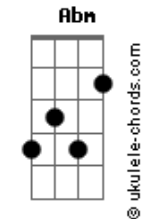

Delecy - É Bonito Ver

tom:

Intro: B Gb B Dbm
Gb Dbm7 Gb Dbm7
Gb B Dbm7 Gb

É bonito ver
Gb B Dbm Dbm7 Dbm
A igreja reunida glorificando ao Senhor
Gb7
É bonito ver
Dbm7 Gb B Dbm7 Gb7
Um obreiro pregando a mensagem do amor

É bonito ver
Gb7 B E Dbm
O fogo descer sobre cada irmão

É bonito ver
Abm7 Dbm7 Gb7 B Gbm7
A igreja em renovo na congregação

B E
Mais bonito vai ser
Quando à igreja desta terra for embora
Dm Ebm7 Dbm7
E com Jesus pra sempre morar na glória
Gb B Gbm7 Gb
Veremos o rosto de Jesus como ele é

[Solo] B Dbm Gb Dbm Gb
Dbm7 Gb B Dbm7 Gb

É bonito ver
Acordes

Dbm
Todos obreiros unidos a trabalhar
Gb7
É bonito ver
Dbm7 Gb B Dbm7 Gb
As almas perdidas a Cristo aceitar

B
É bonito ver
Gb B E Dbm7
O filho pródigo a casa paterna voltar
Bm Abm Abm7
É bonito ver
Dbm7 Gb B Gbm7 B
A igreja cheia do poder celestial

B E
Mais bonito vai ser
Quando à igreja desta terra for embora
Dm Ebm7 Dbm7
E com Jesus pra sempre morar na glória
Gb7 B Gbm7 B7
Veremos o rosto de Jesus como ele é

B7 E
Mais bonito vai ser
Quando à igreja desta terra for embora
Dm Ebm7 Dbm7
E com Jesus pra sempre morar na glória
Gb B G
Veremos o rosto de Jesus como ele é__é
B
Como ele é