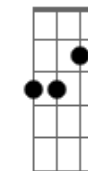

© ukulele-chords.com

Ebm7