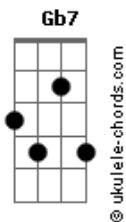

Delecy - É Bonito Ver

tom:

Intro: B Gb B Dbm
Gb Dbm7 Gb Dbm7
Gb B Dbm7 Gb

É bonito ver
Gb B Dbm Dbm7 Dbm
A igreja reunida glorificando ao Senhor
Gb7
É bonito ver
Dbm7 Gb B Dbm7 Gb7
Um obreiro pregando a mensagem do amor

É bonito ver
Gb7 B E Dbm
O fogo descer sobre cada irmão

É bonito ver
Abm7 Dbm7 Gb7 B Gbm7
A igreja em renovo na congregação

B E
Mais bonito vai ser
Quando à igreja desta terra for embora
Dm Ebm7 Dbm7
E com Jesus pra sempre morar na glória
Gb B Gbm7 Gb
Veremos o rosto de Jesus como ele é

[Solo] B Dbm Gb Dbm Gb
Dbm7 Gb B Dbm7 Gb

É bonito ver
Acordes

Dbm
Todos obreiros unidos a trabalhar
Gb7
É bonito ver
Dbm7 Gb B Dbm7 Gb
As almas perdidas a Cristo aceitar

B
É bonito ver
Gb B E Dbm7
O filho pródigo a casa paterna voltar
Bm Abm Abm7
É bonito ver
Dbm7 Gb B Gbm7 B
A igreja cheia do poder celestial

B E
Mais bonito vai ser
Quando à igreja desta terra for embora
Dm Ebm7 Dbm7
E com Jesus pra sempre morar na glória
Gb7 B Gbm7 B7
Veremos o rosto de Jesus como ele é

B7 E
Mais bonito vai ser
Quando à igreja desta terra for embora
Dm Ebm7 Dbm7
E com Jesus pra sempre morar na glória
Gb B G
Veremos o rosto de Jesus como ele é__é
B
Como ele é