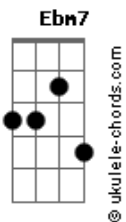

Delecy - É Bonito Ver

tom:

Intro: B Gb B Dbm
Gb Dbm7 Gb Dbm7
Gb B Dbm7 Gb

É bonito ver
Gb B Dbm Dbm7 Dbm
A igreja reunida glorificando ao Senhor
Gb7
É bonito ver
Dbm7 Gb B Dbm7 Gb7
Um obreiro pregando a mensagem do amor

É bonito ver
Gb7 B E Dbm
O fogo descer sobre cada irmão

É bonito ver
Abm7 Dbm7 Gb7 B Gbm7
A igreja em renovo na congregação

B E
Mais bonito vai ser
Quando à igreja desta terra for embora
Dm Ebm7 Dbm7
E com Jesus pra sempre morar na glória
Gb B Gbm7 Gb
Veremos o rosto de Jesus como ele é

[Solo] B Dbm Gb Dbm Gb
Dbm7 Gb B Dbm7 Gb

É bonito ver
Acordes

Dbm
Todos obreiros unidos a trabalhar
Gb7
É bonito ver
Dbm7 Gb B Dbm7 Gb
As almas perdidas a Cristo aceitar

B
É bonito ver
Gb B E Dbm7
O filho pródigo a casa paterna voltar
Bm Abm Abm7
É bonito ver
Dbm7 Gb B Gbm7 B
A igreja cheia do poder celestial

B E
Mais bonito vai ser
Quando à igreja desta terra for embora
Dm Ebm7 Dbm7
E com Jesus pra sempre morar na glória
Gb7 B Gbm7 B7
Veremos o rosto de Jesus como ele é

B7 E
Mais bonito vai ser
Quando à igreja desta terra for embora
Dm Ebm7 Dbm7
E com Jesus pra sempre morar na glória
Gb B G
Veremos o rosto de Jesus como ele é__é
B
Como ele é