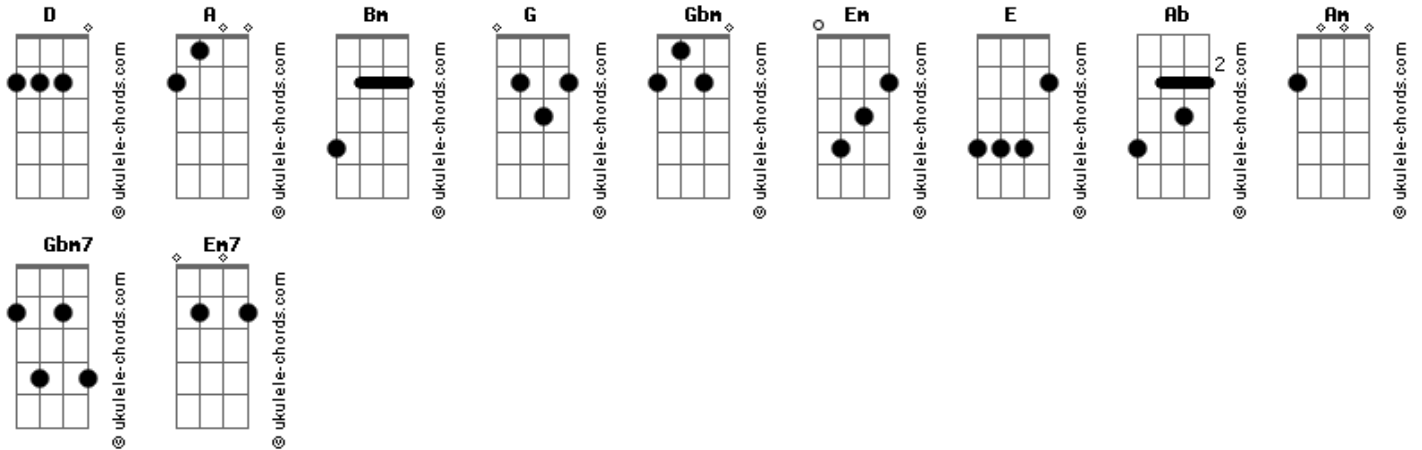

Delecy - Dom Maior

tom:

Intro: D A Bm A
 G Gbm Em A
 D A Bm A
 G Gbm Em A

Se aos pobres eu doasse o que possuo
 E o meu corpo entregasse para ser queimado
 Se contudo eu não possuísse amor
 Meu sacrifício não teria resultado

O amor é o dom mais importante, mais precioso
 Maior que todos na verdade ele é
 É jóia rara, mui desejado
 Mas por poucos possuído

Acordes

(Bm)

Só o consegue quem antes tiver a fé

[Solo] D A Bm A
 G Gbm Em A

O amor puro não se irrita nem se ofende
 Não conhece o rancor nem a vingança
 O amor é fiel, é paciente e perdoa
 E na justiça tem a sua confiança

Todo o poder e os dons que vem de Deus
 As profecias e também dons de curar
 Cessa um dia com a volta de Jesus
 Mas o amor pra sempre vai continuar