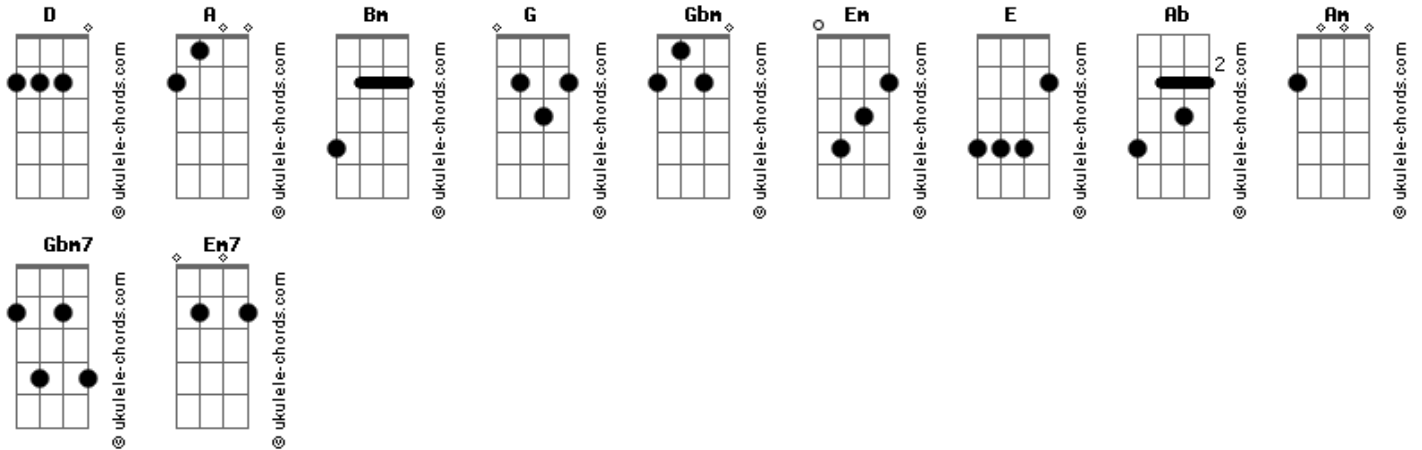

Delecy - Dom Maior

tom:

Intro: D A Bm A
 G Gbm Em A
 D A Bm A
 G Gbm Em A

Se aos pobres eu doasse o que possuo
 E o meu corpo entregasse para ser queimado
 Se contudo eu não possuísse amor
 Meu sacrifício não teria resultado

Ab G A D Bm
 O amor é o dom mais importante, mais precioso
 Maior que todos na verdade ele é
 É jóia rara, mui desejado
 Mas por poucos possuído

Acordes

(Bm)

Só o consegue quem antes tiver a fé

[Solo] D A Bm A
 G Gbm Em A

O amor puro não se irrita nem se ofende
 Não conhece o rancor nem a vingança
 O amor é fiel, é paciente e perdoa
 E na justiça tem a sua confiança

Todo o poder e os dons que vem de Deus
 As profecias e também dons de curar
 Cessa um dia com a volta de Jesus
 Mas o amor pra sempre vai continuar