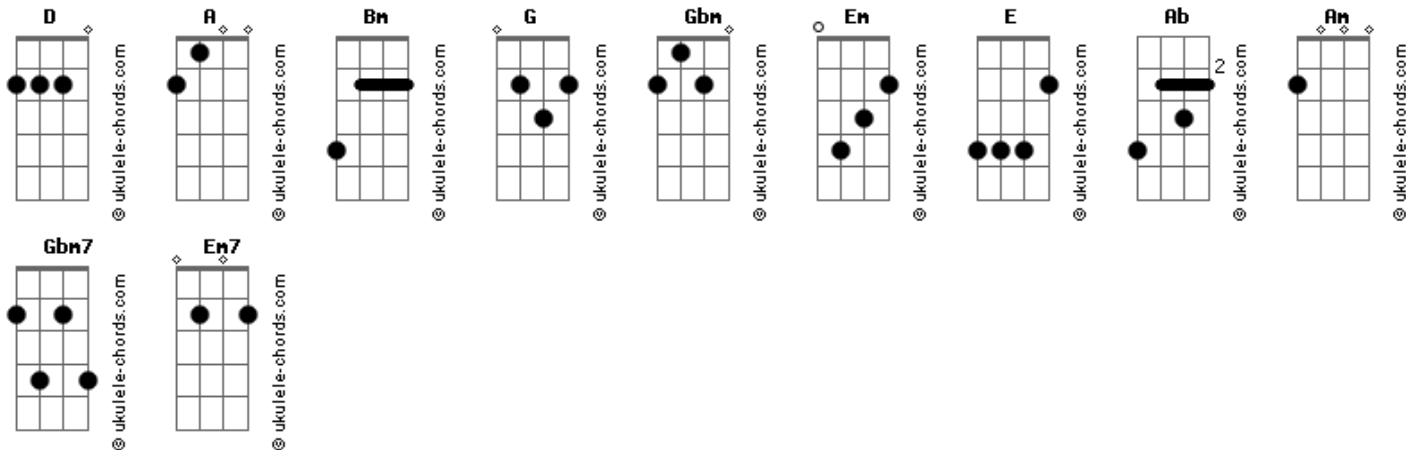

# Delecy - Dom Maior

tom:

Intro: D A Bm A  
 G Gbm Em A  
 D A Bm A  
 G Gbm Em A

Se aos pobres eu doasse o que possuo  
 E o meu corpo entregasse para ser queimado  
 Se contudo eu não possuísse amor  
 Meu sacrifício não teria resultado

Ab G A D Bm  
 O amor é o dom mais importante, mais precioso  
 Maior que todos na verdade ele é  
 É jóia rara, mui desejado  
 Mas por poucos possuído

## Acordes

( Bm )

Só o consegue quem antes tiver a fé

[Solo] D A Bm A  
 G Gbm Em A

O amor puro não se irrita nem se ofende  
 Não conhece o rancor nem a vingança  
 O amor é fiel, é paciente e perdoa  
 E na justiça tem a sua confiança