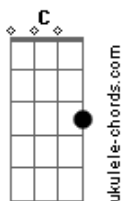

© ukulele-chords.com