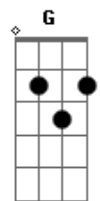

© ukulele-chords.com