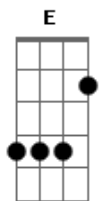

Deley - A Mão do Senhor

tom:

Intro: **Dm** **C** **Bb** **A** **A**

Dm
A mão do Senhor não está encolhida
C
Para que não possa salvar
Bb
Nem seu ouvido está agravado
A
Para que não possa escutar

Dm **C**
A iniquidade é que faz separação

Entre o homem e Deus
Bb
O pecado encobre o seu rosto
A
Para que não ouça os pedidos seus

Dm **C** **Dm**
Quando o homem se arrepender
F **C** **Dm**
O muro de separação cairá
G
E então clamará, clamará a Deus
A
E Ele lhe responderá

Dm **C** **Dm**
Quando o homem se arrepender
F **C** **Dm**
O muro de separação cairá
G
E então clamará, clamará a Deus
Am **A**
E Ele lhe responderá

[Solo] **Dm** **C** **Bb** **A** **A**

Dm
Deus não ouve a pecador
C
Mas ouve ao que é temente
Bb
Ao que faz a sua vontade
A

© ukulele-chords.com

© ukulele-chords.com

© ukulele-chords.com

Ao fiel e obediente

Dm
Ele estende a sua mão
C
Transbordante de amor
Bb
Ele inclina o seu ouvido
A
Para ouvir o seu clamor

Dm **C** **Dm**
Quando o homem se arrepender
F **E** **Dm**
O muro de separação cairá
G
E então clamará, clamará a Deus
A
E Ele lhe responderá