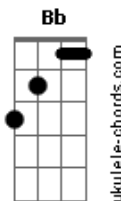

© ukulele-chords.com