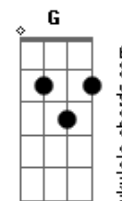

© ukulele-chords.com