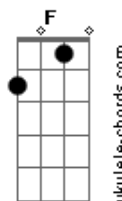

© ukulele-chords.com