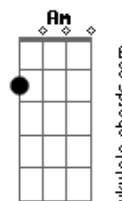

Deley - A Mão do Senhor

tom:

Intro: **Dm** **C** **Bb** **A** **A**

Dm
A mão do Senhor não está encolhida
C
Para que não possa salvar
Bb
Nem seu ouvido está agravado
A
Para que não possa escutar

Dm **C**
A iniquidade é que faz separação

Entre o homem e Deus
Bb
O pecado encobre o seu rosto
A
Para que não ouça os pedidos seus

Dm **C** **Dm**
Quando o homem se arrepender
F **C** **Dm**
O muro de separação cairá
G
E então clamará, clamará a Deus
A
E Ele lhe responderá

Dm **C** **Dm**
Quando o homem se arrepender
F **C** **Dm**
O muro de separação cairá
G
E então clamará, clamará a Deus
Am **A**
E Ele lhe responderá

[Solo] **Dm** **C** **Bb** **A** **A**

Dm
Deus não ouve a pecador
C
Mas ouve ao que é temente
Bb
Ao que faz a sua vontade
A

© ukulele-chords.com

© ukulele-chords.com

© ukulele-chords.com

Ao fiel e obediente

Dm
Ele estende a sua mão
C
Transbordante de amor
Bb
Ele inclina o seu ouvido
A
Para ouvir o seu clamor

Dm **C** **Dm**
Quando o homem se arrepender
F **E** **Dm**
O muro de separação cairá
G
E então clamará, clamará a Deus
A
E Ele lhe responderá