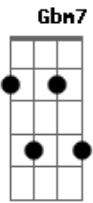

© ukulele-chords.com