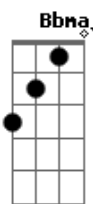

© ukulele-chords.com