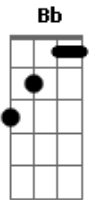

© ukulele-chords.com