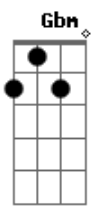

© ukulele-chords.com