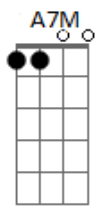

Delcin - Pra Eu Não Me Esquecer

tom:

E

Intro: A7M E7M
A7M E7M
A7M E7M

A7M E7M
Pra onde eu olho eu vejo você
A7M E7M
Será que você também lembra de mim
A7M E7M
Antes de deitar eu penso em você
A7M E7M
Será que quando acorda cê pensa em mim

A7M E7M
Lembro de tudo que a gente viveu
A7M E7M
Eu rio dos quadros que junto a gente nomeou
A7M E7M
Será que você também se lembra assim
Gbm A E
Sobre um romance tão leve que chegou ao fim

[Refrão]

A7M B
Espero que cê guarde de mim
Abm7 A7M
Mais ou menos o que eu guardo de você
B Abm7
Nossa foto elegante, um carinho gigante
A
Quem sabe no futuro eu te cante
B A E
"Ai que saudade d'ocê"

(A7M E7M)
(A7M E7M)
(A7M E7M)

A7M E7M
Me falta talento pra escrever
A7M E7M
Me faltam palavras pra te explicar
A7M E7M
Sobram sentimentos pra eu viver
Gbm A E

Acordes

© ukulele-chords.com

© ukulele-chords.com