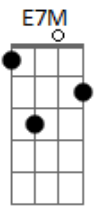

Delcin - Pra Eu Não Me Esquecer

tom:

E

Intro: A7M E7M
A7M E7M
A7M E7M

A7M E7M
Pra onde eu olho eu vejo você
A7M E7M
Será que você também lembra de mim
A7M E7M
Antes de deitar eu penso em você
A7M E7M
Será que quando acorda cê pensa em mim

A7M E7M
Lembro de tudo que a gente viveu
A7M E7M
Eu rio dos quadros que junto a gente nomeou
A7M E7M
Será que você também se lembra assim
Gbm A E
Sobre um romance tão leve que chegou ao fim

[Refrão]

A7M B
Espero que cê guarde de mim
Abm7 A7M
Mais ou menos o que eu guardo de você
B Abm7
Nossa foto elegante, um carinho gigante
A
Quem sabe no futuro eu te cante
B A E
"Ai que saudade d'ocê"

(A7M E7M)
(A7M E7M)
(A7M E7M)

A7M E7M
Me falta talento pra escrever
A7M E7M
Me faltam palavras pra te explicar
A7M E7M
Sobram sentimentos pra eu viver
Gbm A E

Acordes

© ukulele-chords.com

© ukulele-chords.com