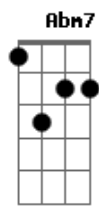

© ukulele-chords.com