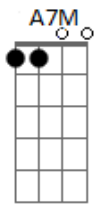

Delcin - Pra Eu Não Me Esquecer

tom:
E

Intro: A7M E7M
A7M E7M
A7M E7M

A7M E7M
Pra onde eu olho eu vejo você
A7M E7M
Será que você também lembra de mim
A7M E7M
Antes de deitar eu penso em você
A7M E7M
Será que quando acorda cê pensa em mim

A7M E7M
Lembro de tudo que a gente viveu
A7M E7M
Eu rio dos quadros que junto a gente nomeou
A7M E7M
Será que você também se lembra assim
Gbm A E
Sobre um romance tão leve que chegou ao fim

[Refrão]

A7M B
Espero que cê guarde de mim
Abm7 A7M
Mais ou menos o que eu guardo de você
B Abm7
Nossa foto elegante, um carinho gigante
A
Quem sabe no futuro eu te cante
B A E
"Ai que saudade d'ocê"

(A7M E7M)
(A7M E7M)
(A7M E7M)

A7M E7M
Me falta talento pra escrever
A7M E7M
Me faltam palavras pra te explicar
A7M E7M
Sobram sentimentos pra eu viver
Gbm A E

Acordes

© ukulele-chords.com